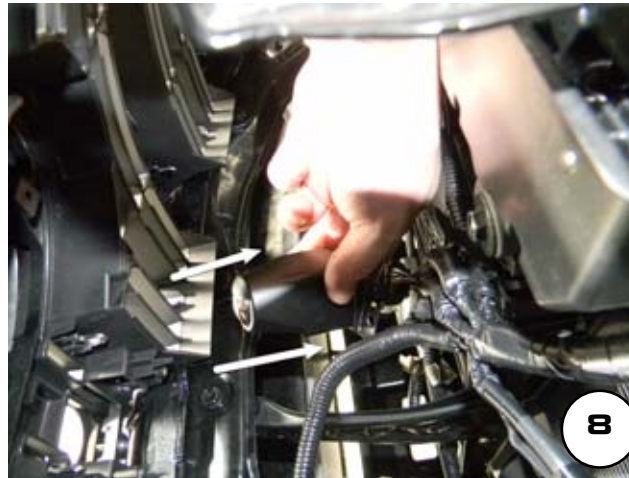

Date Data Date	Item Code Cod.Articolo Réf. Article	Vehicle model Modello Veicolo Modèle de Voiture
11/02/14	EC/MED/266/IX	TOYOTA LAND CRUISER 150 2014

Document checked and approved by
Documento controllato ed approvato da
Document contrôlé et approuvé par

**Botta
Pietro**