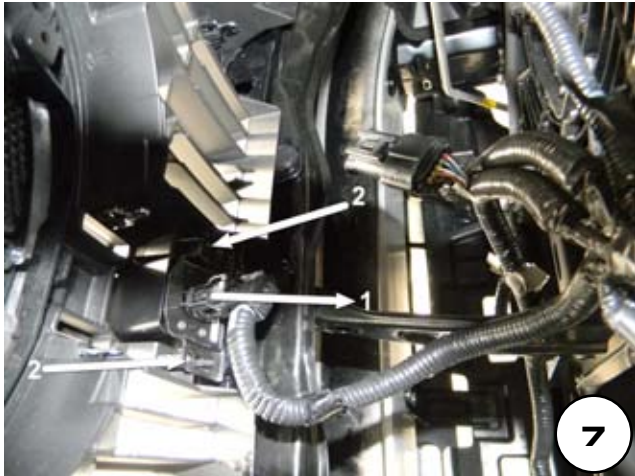

Date Data Date	Item Code Cod.Articolo Réf. Article	Vehicle model Modello Veicolo Modèle de Voiture
11/02/14	EC/MED/266/IX	TOYOTA LAND CRUISER 150 2014

Document checked and approved by
Documento controllato ed approvato da
Document contrôlé et approuvé par

**Botta
Pietro**