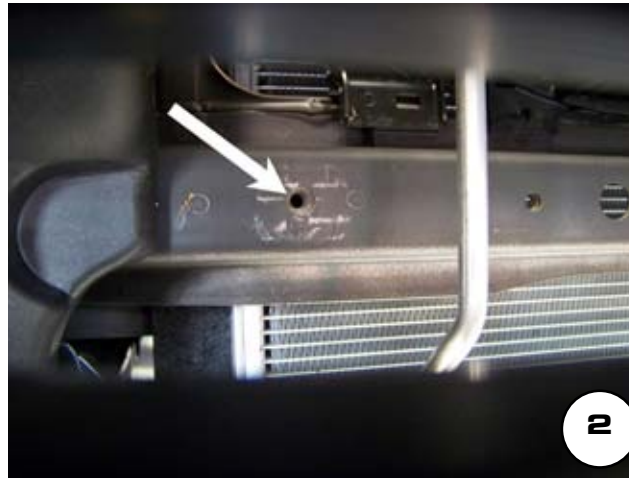

MISUTONIDA
 italian style accessories **4x4**

TOYOTA LAND CRUISER 150 Mod. 2014

Item Code

Codice Articolo

: EC/MED/266/IX

Référence Article

GB

STAINLESS STEEL EC APPROVED
 MEDIUM BAR

ITA

MEDIUM BAR OMOLOGATO
 IN ACCIAIO INOX

FR

MEDIUM BAR HOMOLOGUE
 EN ACCIER INOX

Date Data Date	Item Code Cod.Articolo Réf. Article	Vehicle model Modello Veicolo Modèle de Voiture
11/02/14	EC/MED/266/IX	TOYOTA LAND CRUISER 150 2014