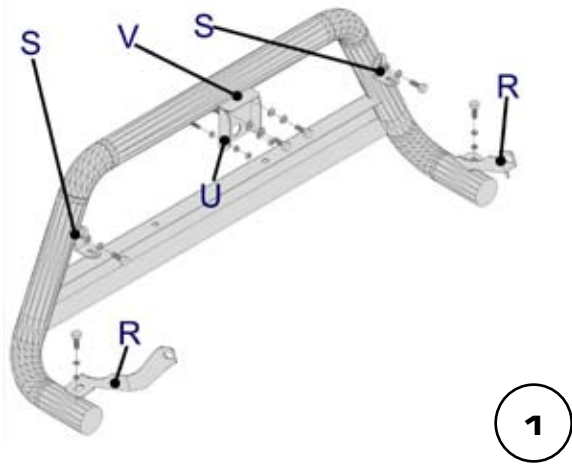

MISUTONIDA
 italian style accessories **4x4**

TOYOTA LAND CRUISER 150 Mod. 2014

Item Code

Codice Articolo

: EC/MED/266/IX

Référence Article

GB

STAINLESS STEEL EC APPROVED
 MEDIUM BAR

ITA

MEDIUM BAR OMOLOGATO
 IN ACCIAIO INOX

FR

MEDIUM BAR HOMOLOGUE
 EN ACCIER INOX

Date Data Date	Item Code Cod.Articolo Réf. Article	Vehicle model Modello Veicolo Modèle de Voiture
11/02/14	EC/MED/266/IX	TOYOTA LAND CRUISER 150 2014

Document checked and approved by
Documento controllato ed approvato da
 Document contrôlé et approuvé par

Botta
Pietro

Date Data Date	Item Code Cod.Articolo Réf. Article	Vehicle model Modello Veicolo Modèle de Voiture
11/02/14	EC/MED/266/IX	TOYOTA LAND CRUISER 150 2014