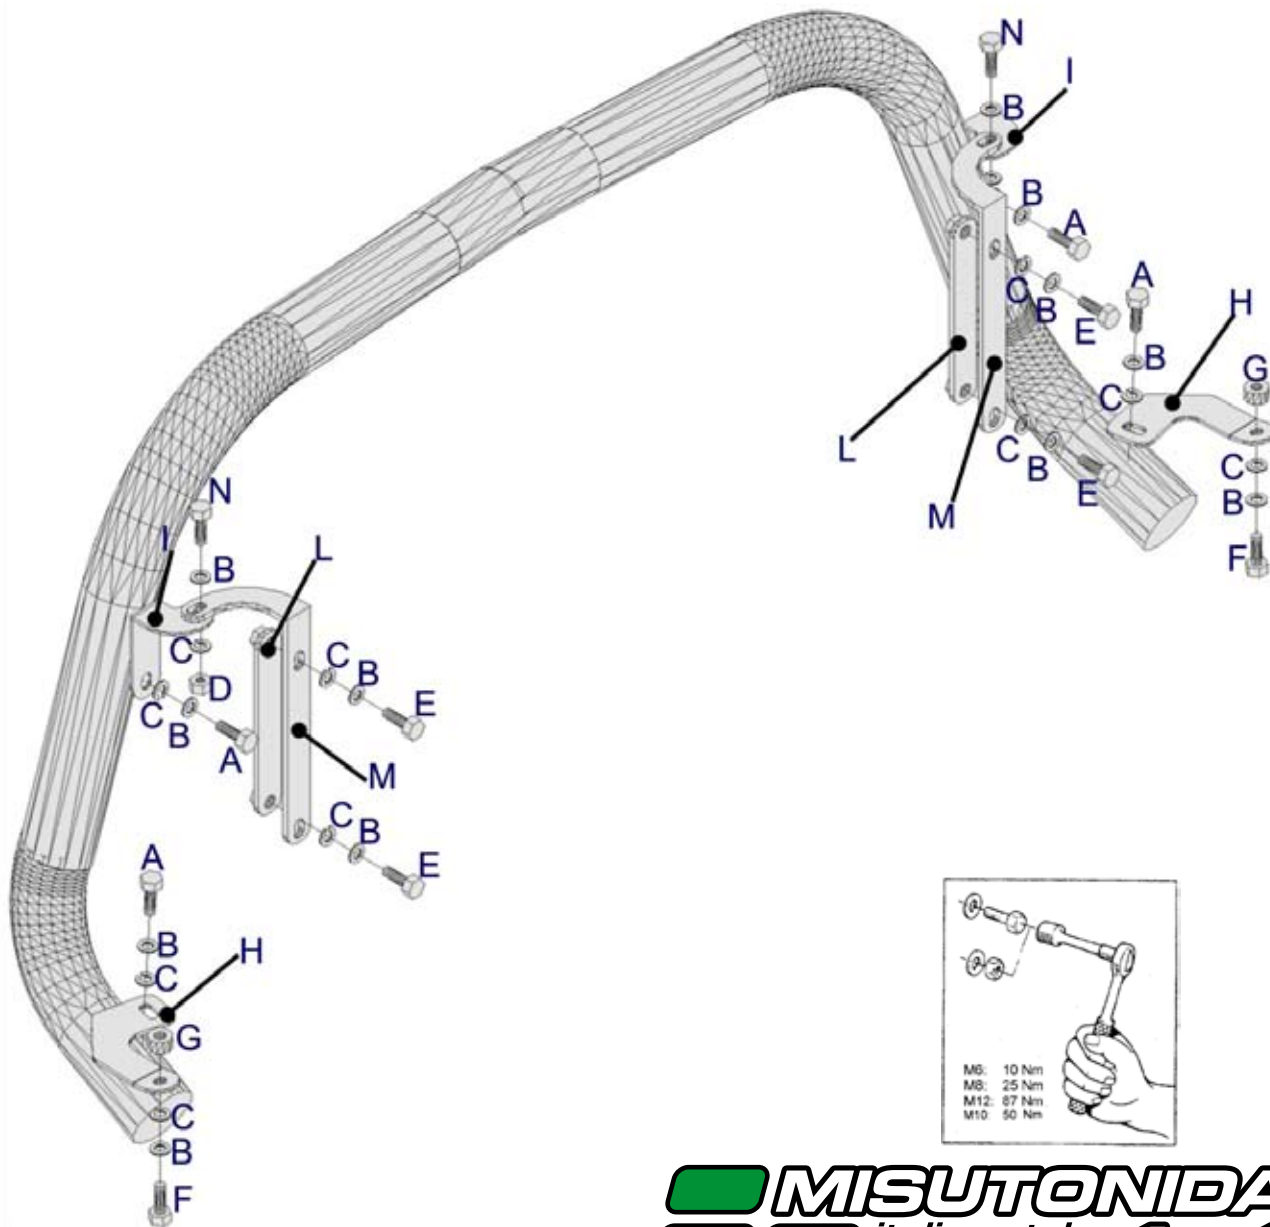

**MISUTONIDA**  
*italian style* **4x4**  
*accessories*

**KIA SPORTAGE 2010**

Item Code

Codice Articolo

Référence Article

**EC/SB/275/IX**

**GB**

STAINLESS STEEL  
MEDIUM BAR

# KIA SPORTAGE 2010

Part List  
 Lista della bulloneria  
 Liste des pièces

<b>A</b>		<b>TE 8x20 L</b>		<b>SMA/275/C</b>
	x 6		x 2	
<b>B</b>		<b>Ø 8</b>		<b>SMA/275/B</b>
	x 12		x 2	
<b>C</b>		<b>Ø 8</b>		<b>TE 8x20 WIPLA</b>
	x 12		x 2	
<b>D</b>		<b>M8</b>		<b>Cappelletti M8</b>
	x 6		x 8	
<b>E</b>		<b>TE 8x60</b>		
	x 4			
<b>F</b>		<b>TE 8x40</b>		
	x 2			
<b>G</b>		<b>158</b>		
	x 2			
<b>H</b>		<b>SB/275/A</b>		
	x 2			
<b>I</b>		<b>SMA/275/A</b>		
	x 2			