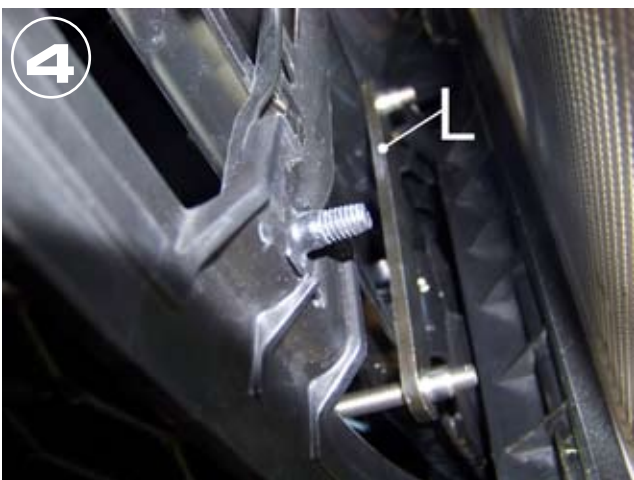

Date Data Date	Item Code Cod.Articolo Réf. Article	Vehicle model Modello Veicolo Modèle de Voiture
20/10/10	EC/SB/275/IX	KIA SPORTAGE 2010

Checked and approved by
Controllato ed approvato da
Controlé et approuvé par

Botta Pietro

MISUTONIDA
italian style accessories **4x4**