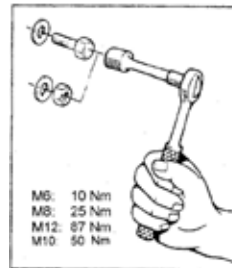

**MISUTONIDA**  
*italian style* **4x4**  
*accessories*

**KIA SPORTAGE 2010**

Item Code

Codice Articolo

Référence Article

**EC/SB/275/IX**

**GB**

STAINLESS STEEL  
MEDIUM BAR

**ITA**

MEDIUM BAR  
IN ACCIAIO INOX

**FR**

MEDIUM BAR  
EN ACCIER INOX

# KIA SPORTAGE 2010

Part List  
 Lista della bulloneria  
 Liste des pièces

<b>A</b>		<b>TE 8x20 L</b>		<b>SMA/275/C</b>
	x 6		x 2	
<b>B</b>		<b>Ø 8</b>		<b>SMA/275/B</b>
	x 12		x 2	
<b>C</b>		<b>Ø 8</b>		<b>TE 8x20 WIPLA</b>
	x 12		x 2	
<b>D</b>		<b>M8</b>		<b>Cappelletti M8</b>
	x 6		x 8	
<b>E</b>		<b>TE 8x60</b>		
	x 4			
<b>F</b>		<b>TE 8x40</b>		
	x 2			
<b>G</b>		<b>158</b>		
	x 2			
<b>H</b>		<b>SB/275/A</b>		
	x 2			
<b>I</b>		<b>SMA/275/A</b>		
	x 2			