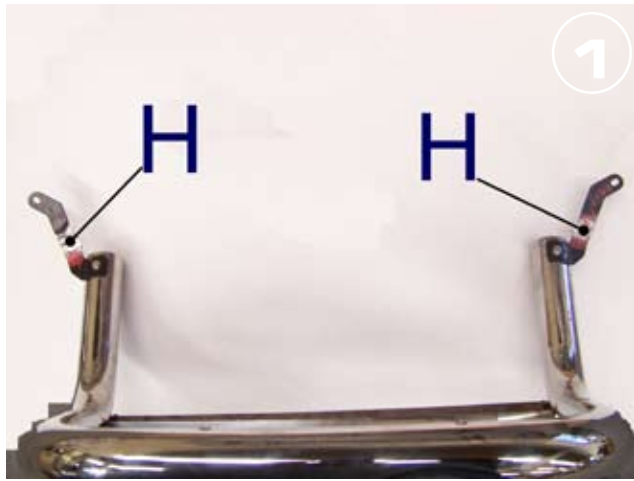

Date Data Date	Item Code Cod.Articolo Réf. Article	Vehicle model Modello Veicolo Modèle de Voiture
20/10/10	EC/MED/275/IX EC/MED/K/275/IX	KIA SPORTAGE 2010

Checked and approved by
Controllato ed approvato da
Contrôlé et approuvé par

MISUTONIDA
italian style accessories **4x4**