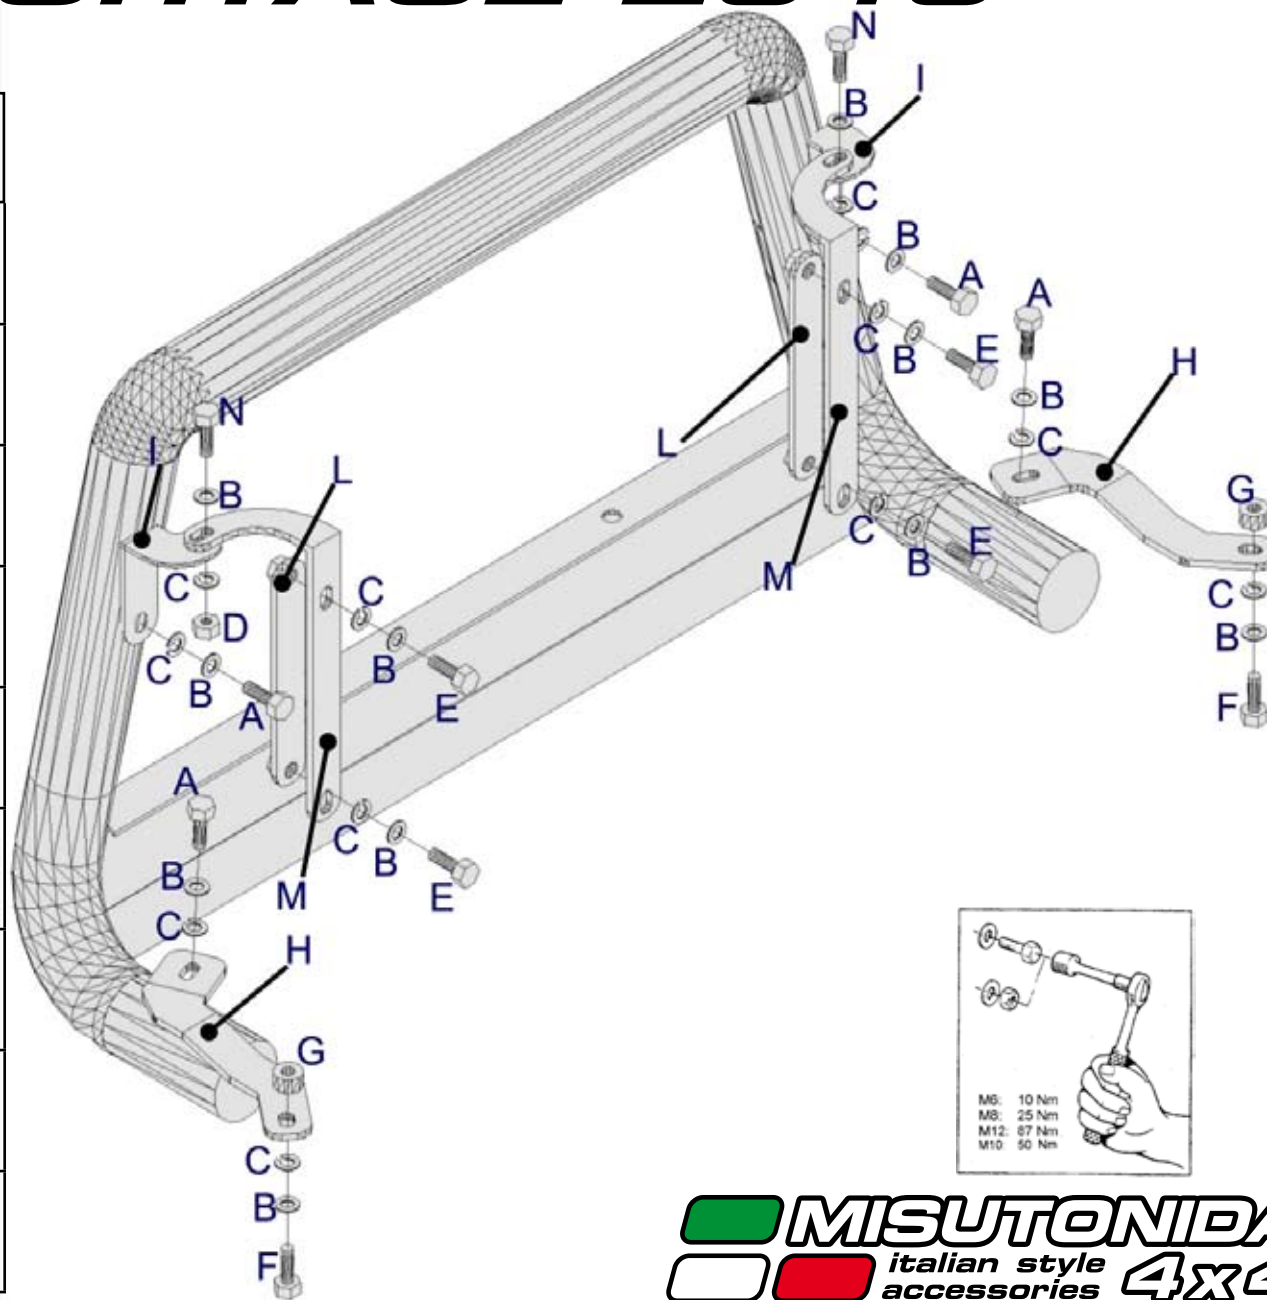

STAINLESS STEEL
MEDIUM BAR

ITA

MEDIUM BAR
IN ACCIAIO INOX

FR

MEDIUM BAR
EN ACCIER INOX

KIA SPORTAGE 2010

Part List
 Lista della bulloneria
 Liste des pièces

A		TE 8x20 L	SMA/275/C
	x 6		x 2
B		Ø 8	SMA/275/B
	x 12		x 2
C		Ø 8	TE 8x20 WIPLA
	x 12		x 2
D		M8	Cappelletti M8
	x 6		x 8
E		TE 8x60	
	x 4		
F		TE 8x40	
	x 2		
G		158	
	x 2		
H		M/275/A	
	x 2		
I		SMA/275/A	
	x 2		