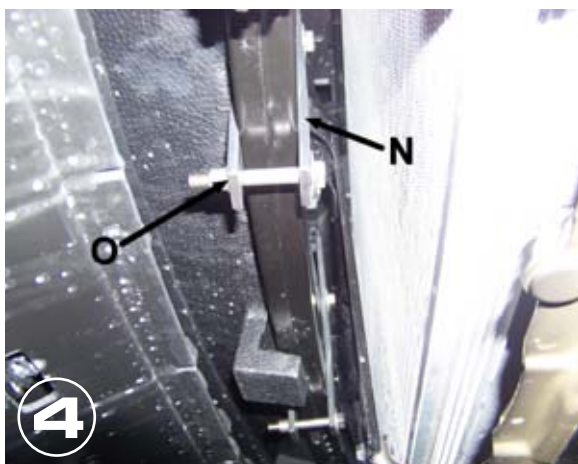

Date Data Date	Item Code Cod.Articolo Réf. Article	Vehicle model Modello Veicolo Modèle de Voiture
19/03/13	EC/SB/345/IX	TOYOTA RAV 4 2013

MISUTONIDA
italian style accessories **4x4**

Document checked and approved by
Documento controllato ed approvato da
Document contrôlé et approuvé par

BOTTA PIETRO