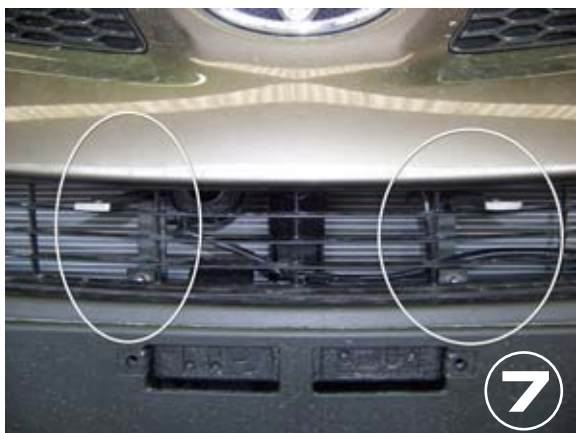

Date Data Date	Item Code Cod.Articolo Réf. Article	Vehicle model Modello Veicolo Modèle de Voiture
19/03/13	EC/SB/345/IX	TOYOTA RAV 4 2013

MISUTONIDA
italian style accessories **4x4**

Document checked and approved by
Documento controllato ed approvato da
Document contrôlé et approuvé par

BOTTA PIETRO