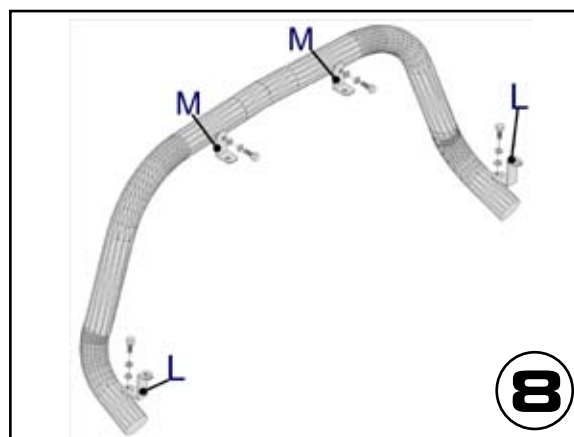

Date Data Date	Item Code Cod.Articolo Réf. Article	Vehicle model Modello Veicolo Modèle de Voiture
19/03/13	EC/SB/345/IX	TOYOTA RAV 4 2013

MISUTONIDA
italian style accessories **4x4**

Document checked and approved by
Documento controllato ed approvato da
Document contrôlé et approuvé par

BOTTA PIETRO