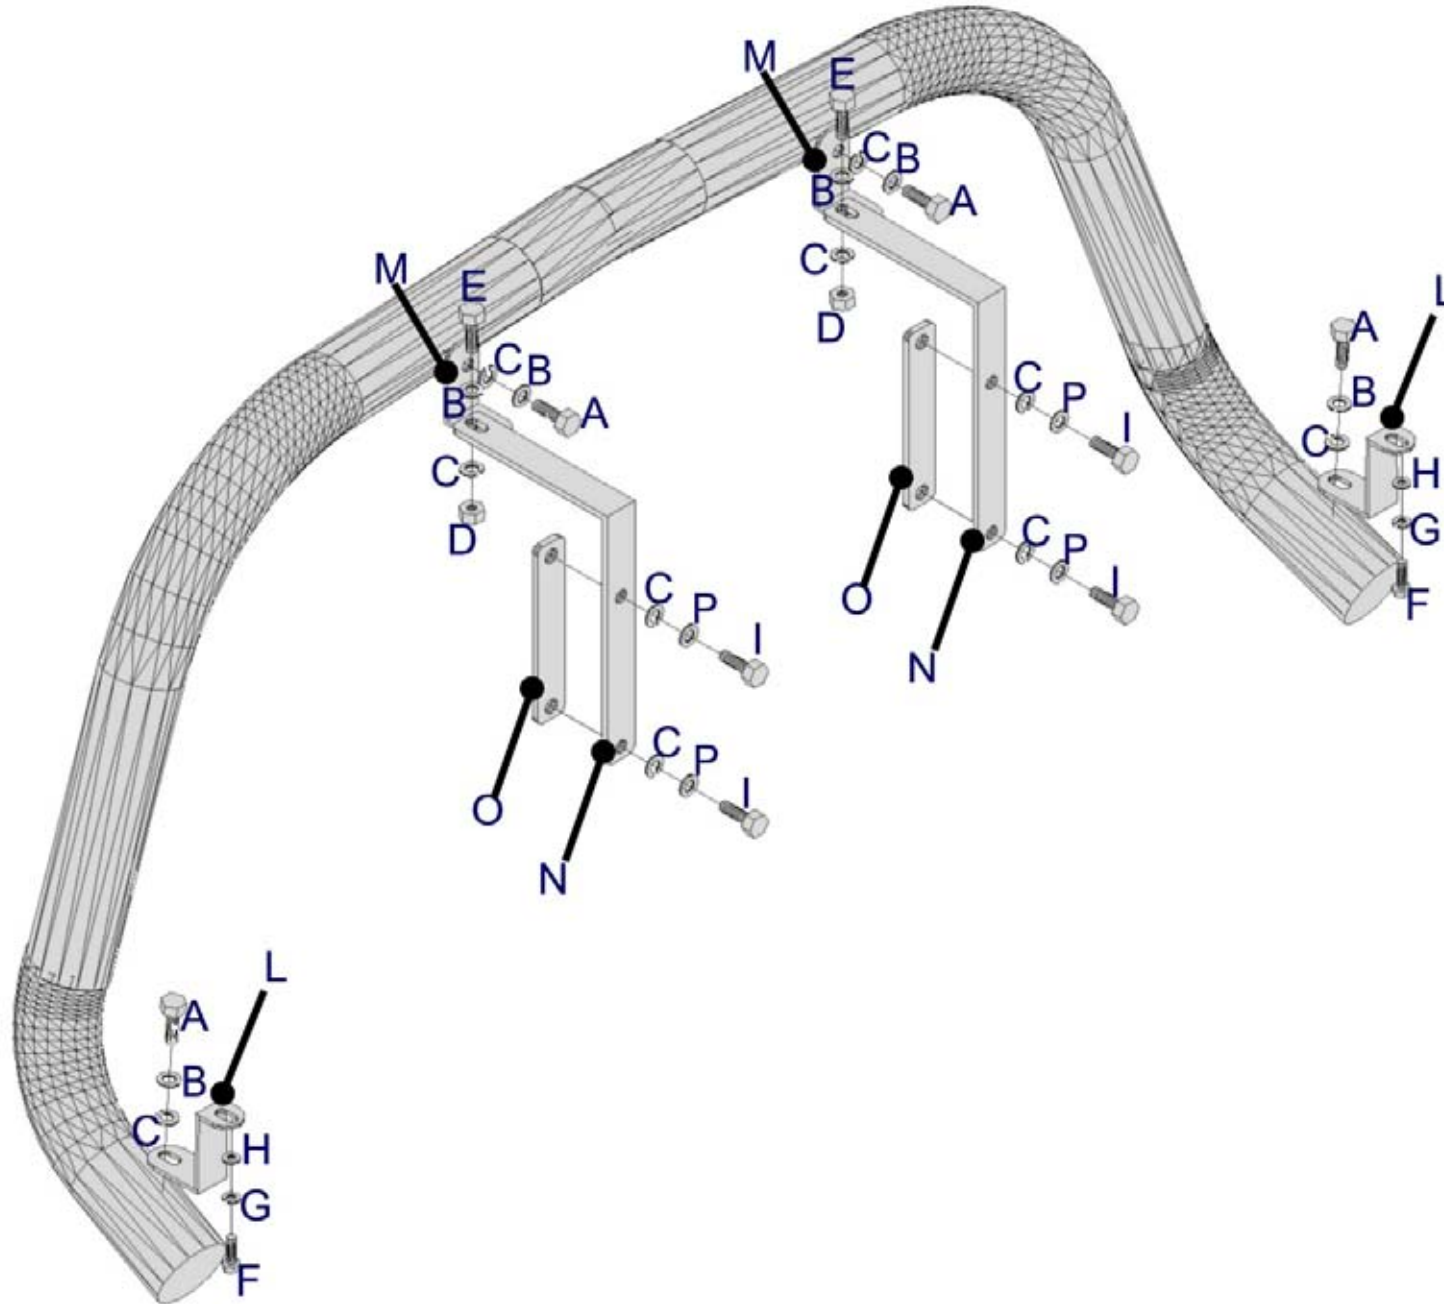

TOYOTA RAV 4 2013