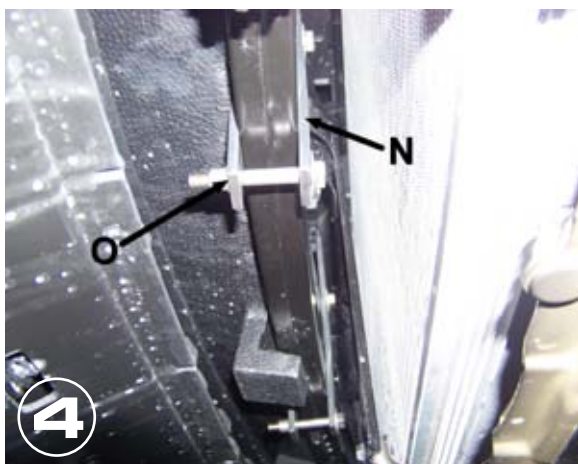

Date Data Date	Item Code Cod.Articolo Réf. Article	Vehicle model Modello Veicolo Modèle de Voiture
19/03/13	EC/MED/345/IX	TOYOTA RAV 4 2013

Document checked and approved by
Documento controllato ed approvato da
Document contrôlé et approuvé par

BOTTA PIETRO