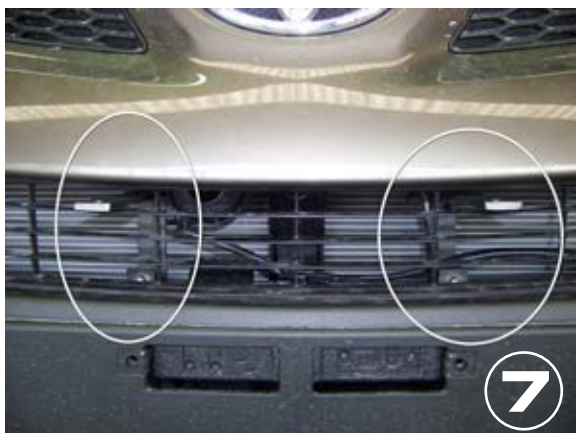

7

8

9

10

11

12

Date Data Date	Item Code Cod.Articolo Réf. Article	Vehicle model Modello Veicolo Modèle de Voiture
19/03/13	EC/MED/345/IX	TOYOTA RAV 4 2013

Document checked and approved by
Documento controllato ed approvato da
Document contrôlé et approuvé par

BOTTA PIETRO

MISUTONIDA
italian style accessories **4x4**