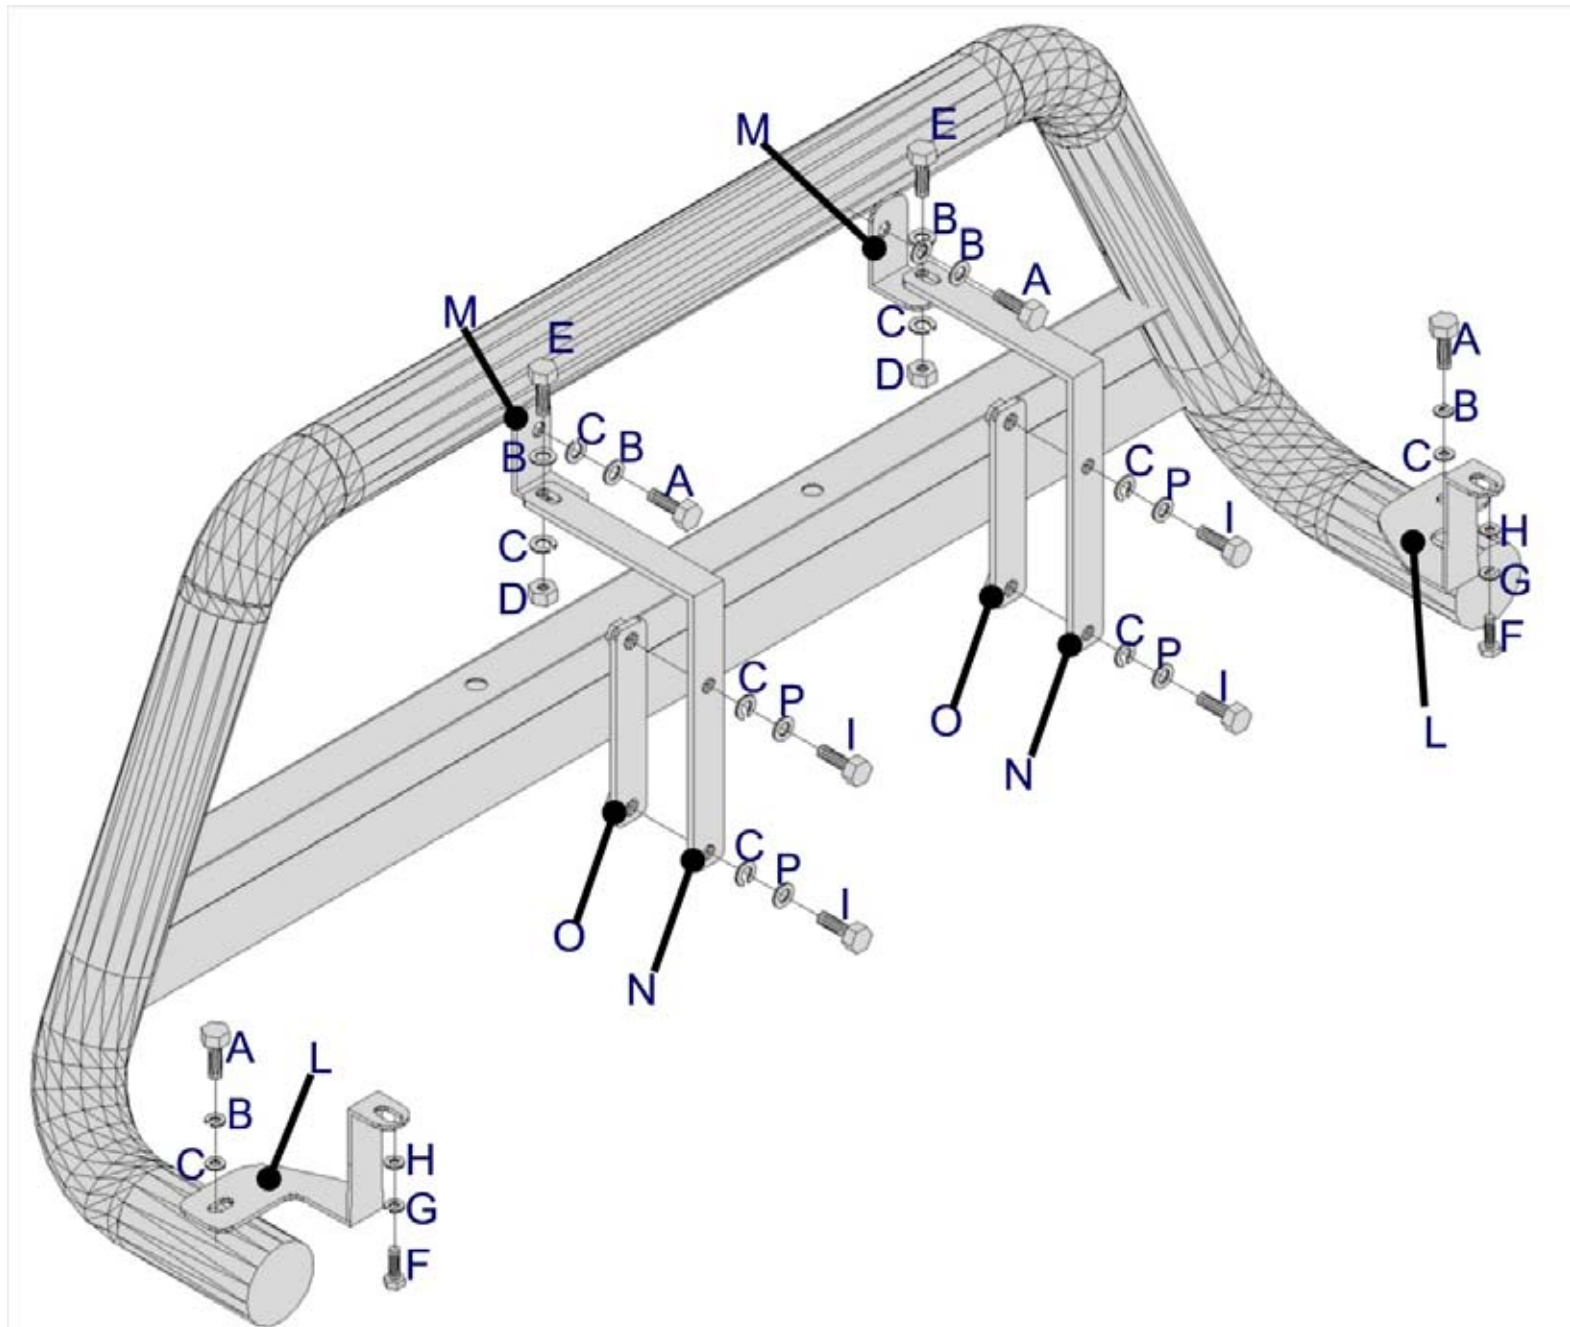

TOYOTA RAV 4 2013