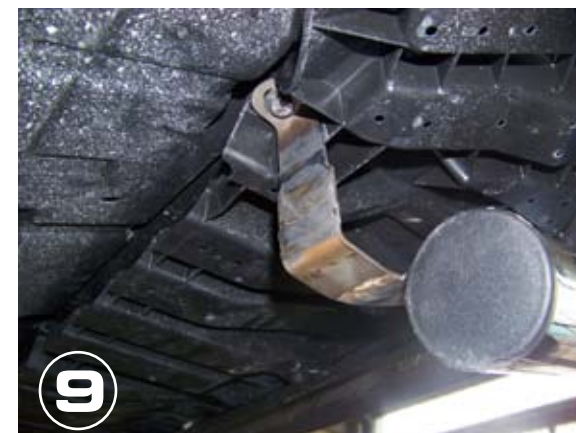

7

8

9

10

11

12

Date Data Date	Item Code Cod.Articolo Réf. Article	Vehicle model Modello Veicolo Modèle de Voiture
19/03/13	EC/MED/345/IX	TOYOTA RAV 4 2013

Document checked and approved by
Documento controllato ed approvato da
Document contrôlé et approuvé par

BOTTA PIETRO

MISUTONIDA
italian style accessories **4x4**