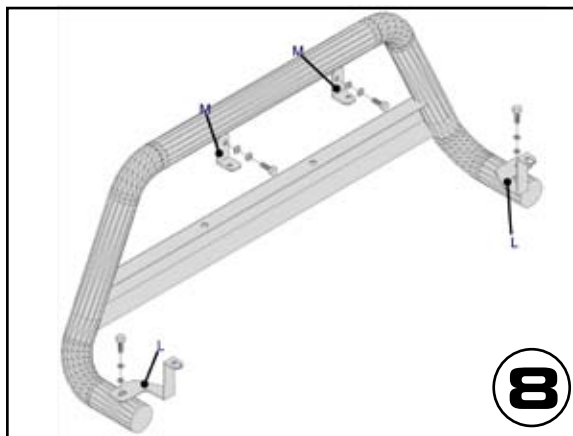

7

8

9

10

11

12

Date Data Date	Item Code Cod.Articolo Réf. Article	Vehicle model Modello Veicolo Modèle de Voiture
19/03/13	EC/MED/345/IX	TOYOTA RAV 4 2013

Document checked and approved by
Documento controllato ed approvato da
Document contrôlé et approuvé par

BOTTA PIETRO

MISUTONIDA
italian style accessories **4x4**