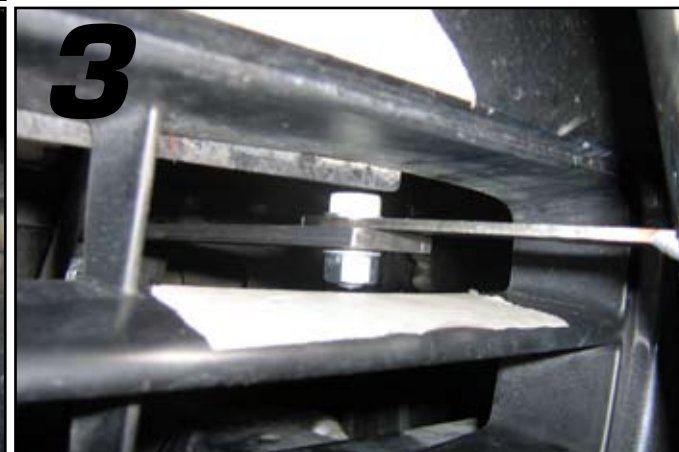

GB

**FITTING
INSTRUCTIONS**

1. Fit the M brackets using H,I,L as shown in picture 1.
2. Remove the n.2 original bolts M12 (one per side) and fit the lower welded brackets using A,B,C as shown in picture 2.
3. Fit the upper welded brackets on M using D,E,F,G as shown in picture 3.
4. Tighten all the bolts.

ITA

**ISTRUZIONI DI
MONTAGGIO**

1. Montare le staffe M utilizzando H,I,L come indicato nella foto 1.
2. Rimuovere i 2 bulloni originali M12 (uno per lato) e fissare le staffe inferiori saldate utilizzando A,B,C come indicato nella foto 2.
3. Montare le staffe saldate superiori su M utilizzando D,E,F,G come indicato nella foto 3
4. Serrare tutta la bulloneria.

FR

**INSTRUCTIONS DE
MONTAGE**

1. Monter les pattes de fixation M en utilisant H,I,L comme indiqué dans la photo 1.
2. Enlever les n.2 boulons originaux M12 (un pour côté) et fixer les pattes de fixation soudées inférieures en utilisant A,B,C comme indiqué dans la photo 2.
3. Monter les pattes de fixation soudées supérieures sur M en utilisant D,E,F,G comme indiqué dans la photo 3.
4. Serrer toute la boulonnerie.

Date Data Date	Item Code Cod.Articolo Réf. Article	Vehicle model Modello Veicolo Modèle de Voiture
19/11/07	EC/SB/138/IX	TOYOTA LANDCRUISER KDJ

Checked and approved by
Controllato ed approvato da
Controlé et approuvé par

**Claudio
Gallo**

MISUTONIDA
italian style accessories **4x4**