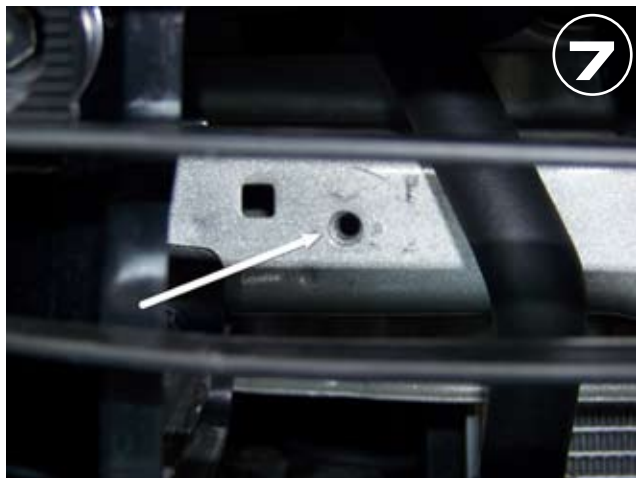

Checked and approved by
Controllato ed approvato da
Controlé et approuvé par

GALLO CLAUDIO

MISUTONIDA
 italian style accessories **4x4**

| Date Data Date | Item Code Cod.Articolo Réf. Article | Vehicle model Modello Veicolo Modèle de Voiture |
|----------------------|---|---|
| 07/10/11 | EC/SB/300/IX | TOYOTA HI-LUX 2011 |