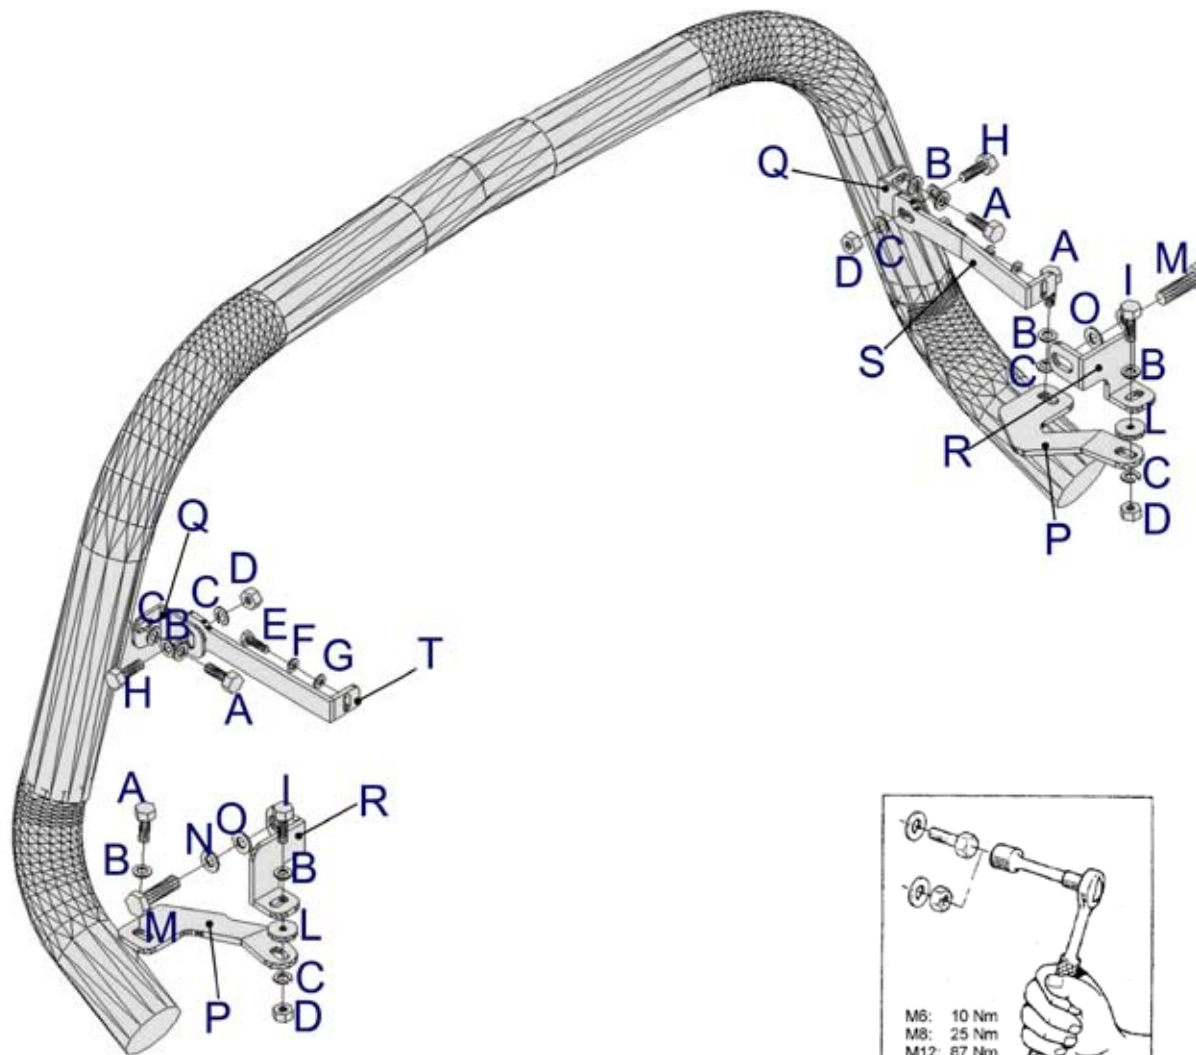

ITA

**SUPER BAR
IN ACCIAIO INOX**

FR

**SUPER BAR
EN ACCIER INOX**

TOYOTA HILUX 2011

Part List
 Lista della bulloneria
 Liste des pièces

| | | |
|---|---|---------------------------|
| A | TE 8x20M | TE 12x30 P 1.25 |
|  | x 4 | x 2 |
| B | Ø 8 | N Ø 12 |
|  | x 8 | x 2 |
| C | Ø 8 | O Ø 12 |
|  | x 8 | x 2 |
| D | M 8 | P SB/300/A |
|  | x 4 | x 2 |
| E | TE 6x25 | Q SB/300/B |
|  | x 2 | x 2 |
| F | Ø 6 GRANDE BIG GRAND | R SMA/300/A |
|  | x 2 | |
| G | Ø 6 | S SMA/300/B |
|  | x 2 | |
| H | M8x20 DIN 933/931 COLORE NATURALE | T SMA/300/C |
|  | x 2 | |
| I | TE 8x35 | Cappelletti M8 |
|  | x 2 | x 8 |
| L | boc. 145 | |
|  | x 2 | |