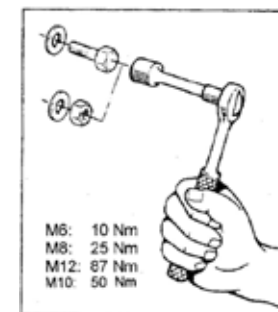

ITA

**SUPER BAR
IN ACCIAIO INOX**

FR

**SUPER BAR
EN ACCIER INOX**

TOYOTA HILUX 2011

Part List
 Lista della bulloneria
 Liste des pièces

| | | |
|---|---|---------------------------|
| A | TE 8x20M | TE 12x30 P 1.25 |
|  | x 4 | x 2 |
| B | Ø 8 | N Ø 12 |
|  | x 8 | x 2 |
| C | Ø 8 | O Ø 12 |
|  | x 8 | x 2 |
| D | M 8 | P SB/300/A |
|  | x 4 | x 2 |
| E | TE 6x25 | Q SB/300/B |
|  | x 2 | x 2 |
| F | Ø 6 GRANDE BIG GRAND | R SMA/300/A |
|  | x 2 | |
| G | Ø 6 | S SMA/300/B |
|  | x 2 | |
| H | M8x20 DIN 933/931 COLORE NATURALE | T SMA/300/C |
|  | x 2 | |
| I | TE 8x35 | Cappelletti M8 |
|  | x 2 | x 8 |
| L | boc. 145 | |
|  | x 2 | |