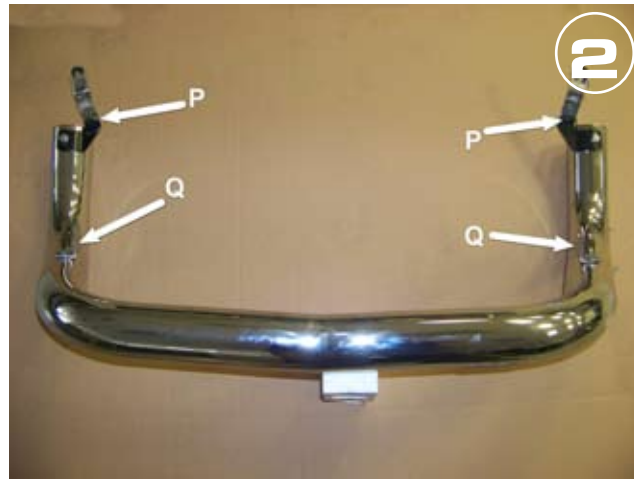

Date Data Date	Item Code Cod.Articolo Réf. Article	Vehicle model Modello Veicolo Modèle de Voiture
07/10/11	EC/SB/300/IX	TOYOTA HI-LUX 2011

Checked and approved by
Controllato ed approvato da
Controlé et approuvé par

GALLO CLAUDIO

MISUTONIDA
italian style accessories **4x4**