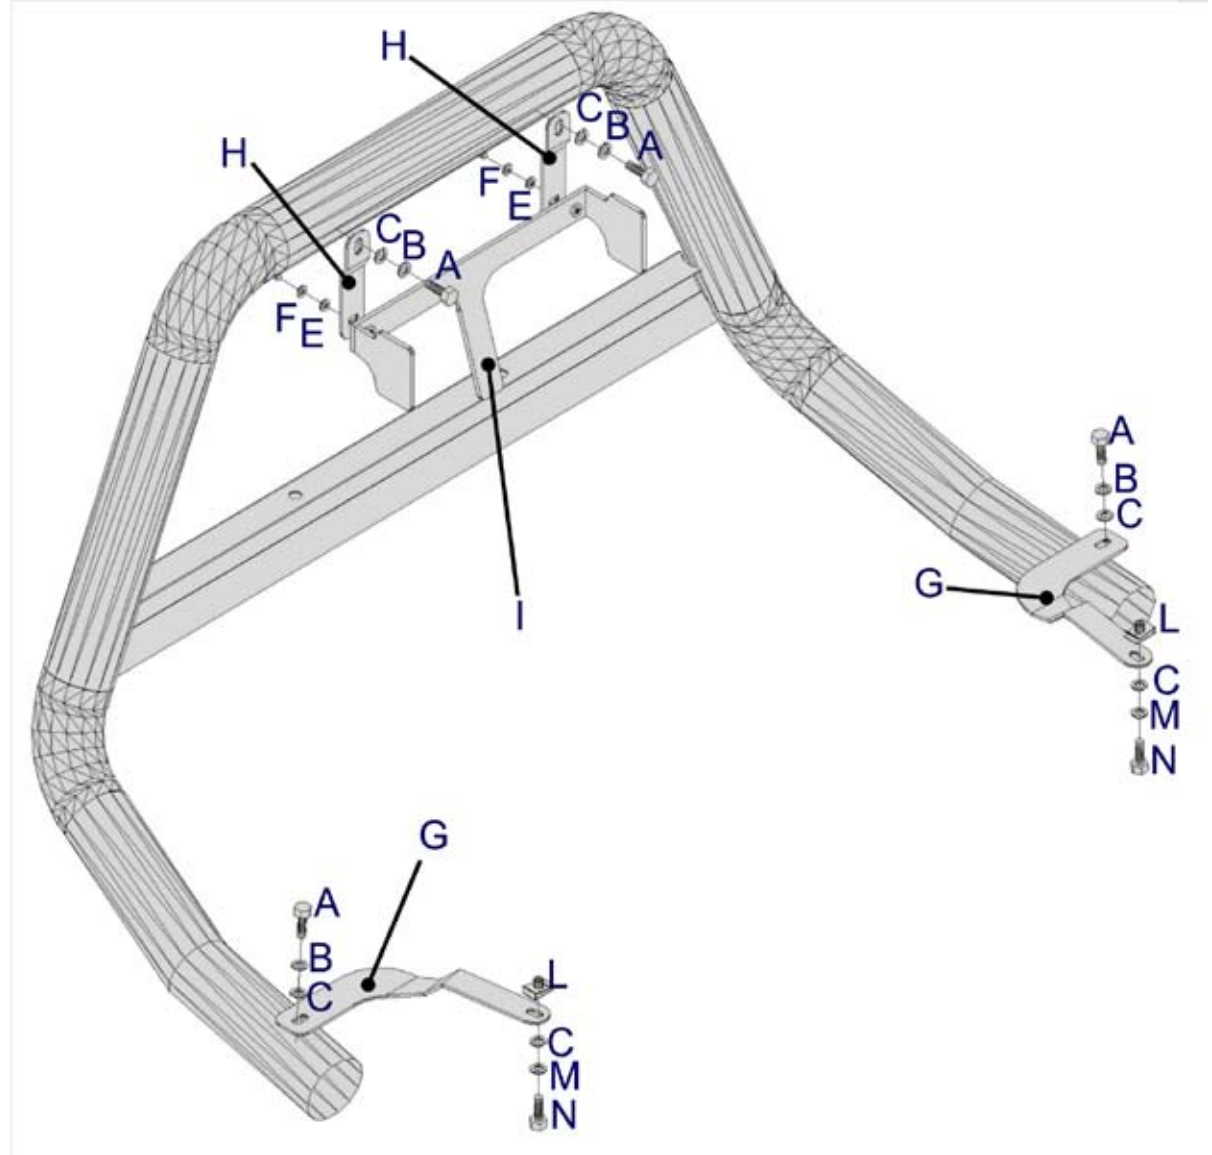

## ***RANGE ROVER EVOQUE***

Item Code

**Codice Articolo**

***:EC/MED/306/IX***

*Référence Article*

**GB**

STAINLESS STEEL  
EC APPROVED MEDIUM BAR

**ITA**

# RANGE ROVER EVOQUE

Part List Lista della bulloneria Liste des pièces			
<b>A</b>	 <b>TE 8x20</b>	<b>H</b>	 <b>M/306/B</b>
	x 4		x 2
<b>B</b>	 <b>Ø 8</b>	<b>I</b>	 <b>SMA/306/A</b>
	x 4		x 1
<b>C</b>	 <b>Ø 8</b>	<b>L</b>	 <b>M 8</b>
	x 4		x 2
<b>D</b>	 <b>TE 6x30</b>	<b>M</b>	 <b>Ø 8</b> GRANDE BIG GRAND
	x 2		x 2
<b>E</b>	 <b>Ø 6</b> GRANDE BIG GRAND	<b>N</b>	 <b>TE 8x30</b>
	x 4		x 2
<b>F</b>	 <b>Ø 6</b>		<b>Cappelletti M8</b>
	x 4		x 4
<b>G</b>	 <b>M/306/A</b>		
	x 2		