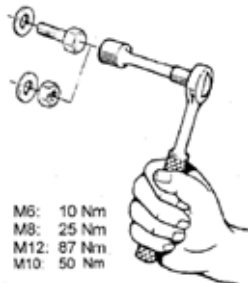

## ***RANGE ROVER EVOQUE***

Item Code

**Codice Articolo**

***:EC/MED/306/IX***

*Référence Article*

**GB**

STAINLESS STEEL  
EC APPROVED MEDIUM BAR

**ITA**

# RANGE ROVER EVOQUE

Part List Lista della bulloneria Liste des pièces			
<b>A</b>	 <b>TE 8x20</b>	<b>H</b>	 <b>M/306/B</b>
	x 4		x 2
<b>B</b>	 <b>Ø 8</b>	<b>I</b>	 <b>SMA/306/A</b>
	x 4		x 1
<b>C</b>	 <b>Ø 8</b>	<b>L</b>	 <b>M 8</b>
	x 4		x 2
<b>D</b>	 <b>TE 6x30</b>	<b>M</b>	 <b>Ø 8</b> GRANDE BIG GRAND
	x 2		x 2
<b>E</b>	 <b>Ø 6</b> GRANDE BIG GRAND	<b>N</b>	 <b>TE 8x30</b>
	x 4		x 2
<b>F</b>	 <b>Ø 6</b>		<b>Cappelletti M8</b>
	x 4		x 4
<b>G</b>	 <b>M/306/A</b>		
	x 2		