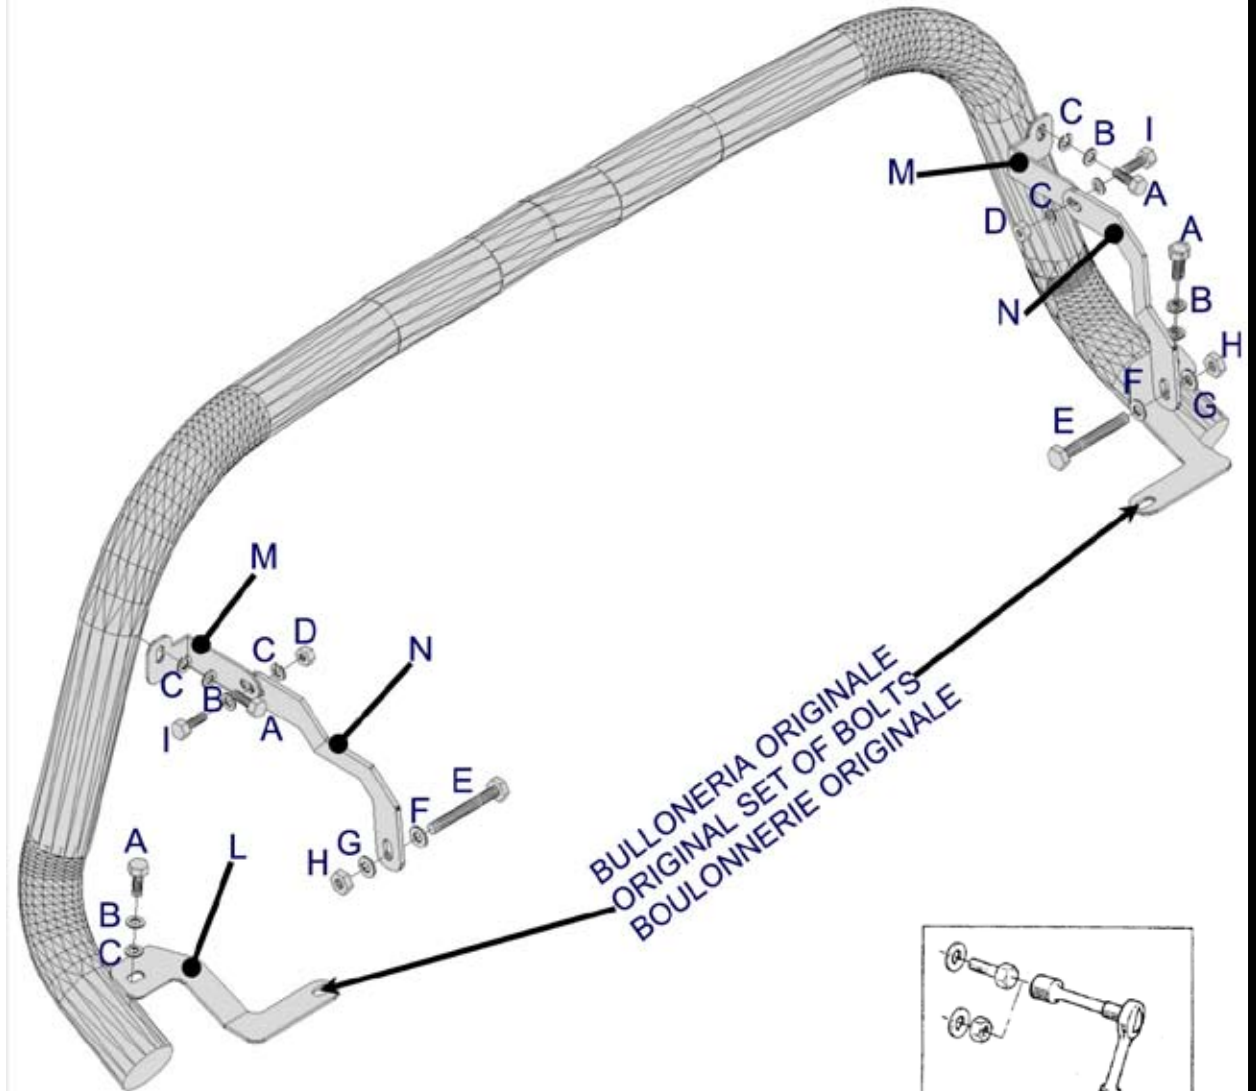

MISUTONIDA

italian style accessories **4x4**

ISUZU D-MAX 2012

Item Code

Codice Articolo

: EC/SB/314/IX

Référence Article

GB

STAINLESS STEEL
SUPER BAR

ITA

**SUPER BAR
IN ACCIAIO INOX**

FR

**SUPER BAR
EN ACCIER INOX**

ISUZU D-MAX 2012

| Part List Lista della bulloneria Liste des pièces | | | |
|---|---|----------|---|
| A |  TE 8x20 | G |  Ø 10 |
| | x 4 | | x 2 |
| B |  Ø 8 | H |  M 10 |
| | x 6 | | x 2 |
| C |  Ø 8 | I |  M8x20 DIN 933/931 COLORE NATURALE |
| | x 6 | | x 2 |
| D |  M 8 | L |  SM/314/A |
| | x 2 | | x 2 |
| E |  TE 10x70 | M |  SMA/314/A |
| | x 2 | | x 2 |
| F |  Ø 10 | N |  SMA/314/B |
| | x 2 | | x 2 |
| |  Cappelletti M8 | | x 8 |