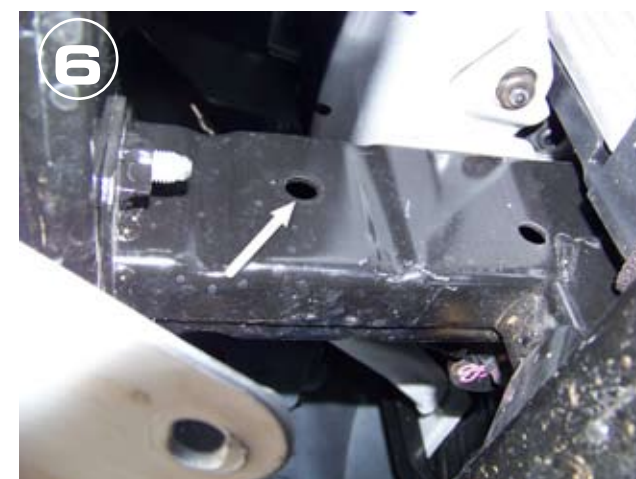

Date Data Date	Item Code Cod.Articolo Réf. Article	Vehicle model Modello Veicolo Modèle de Voiture
15/06/12	EC/SB/314/IX	ISUZU D-MAX 2012

MISUTONIDA
italian style
accessories **4x4**

Checked and approved by
Controllato ed approvato da
Controlé et approuvé par

GALLO CLAUDIO