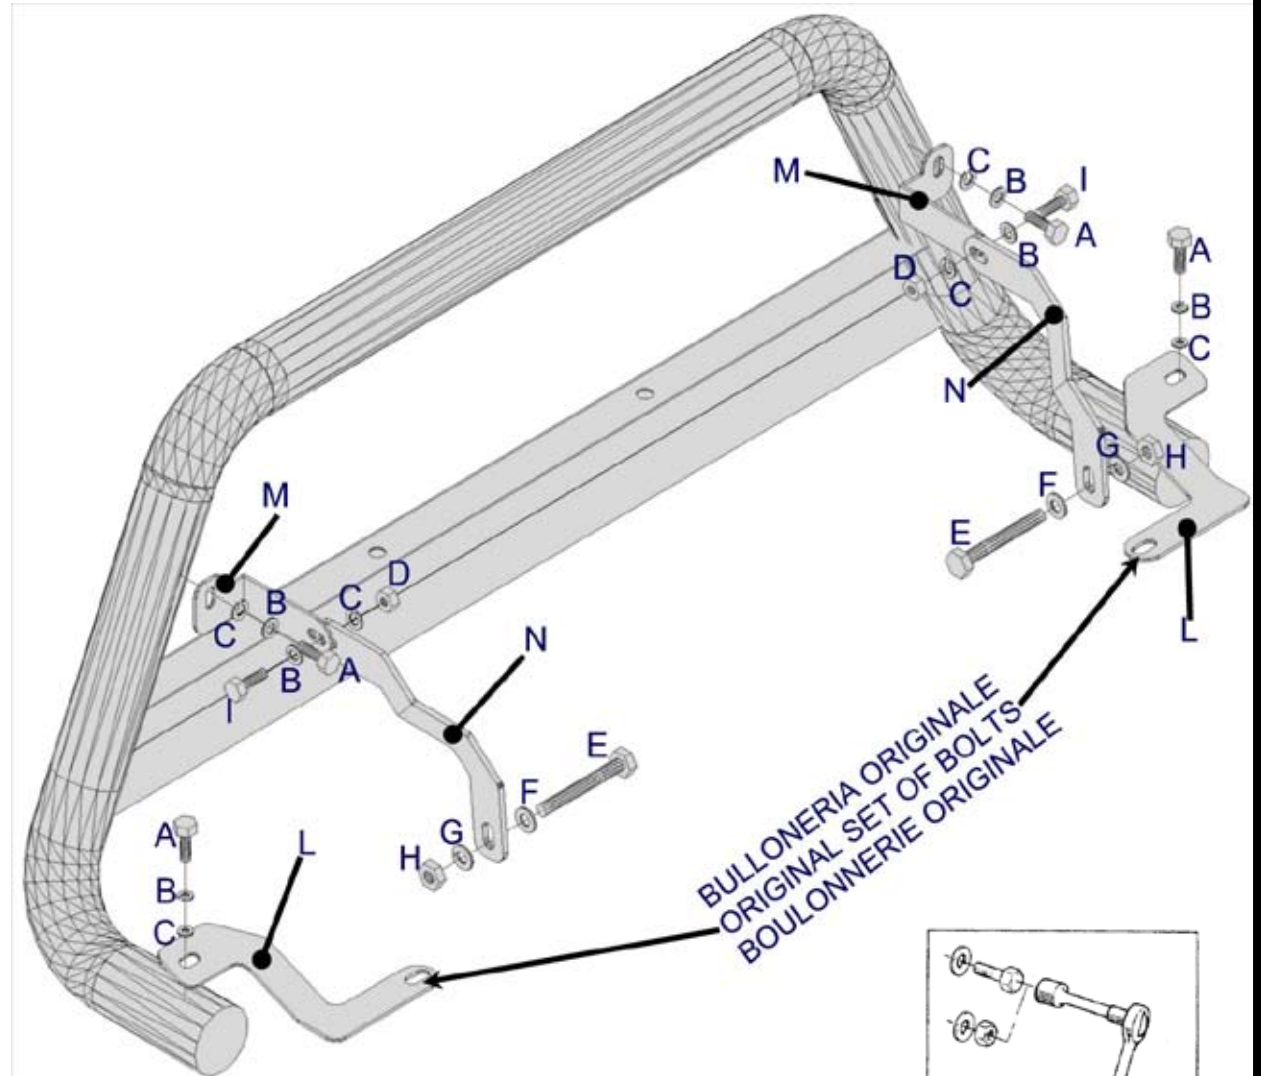

GB

STAINLESS STEEL
MEDIUM BAR

ITA

MEDIUM BAR
IN ACCIAIO INOX

FR

MEDIUM BAR
EN ACCIER INOX

ISUZU D-MAX 2012

Part List Lista della bulloneria Liste des pièces			
A	 TE 8x20	G	 Ø 10
	x 4		x 2
B	 Ø 8	H	 M 10
	x 6		x 2
C	 Ø 8	I	 M8x20 DIN 933/931 COLORE NATURALE
	x 6		x 2
D	 M 8	L	 SM/314/A
	x 2		x 2
E	 TE 10x70	M	 SMA/314/A
	x 2		x 2
F	 Ø 10	N	 SMA/314/B
	x 2		x 2
	 Cappelletti M8		x 8

MISUTONIDA
italian style
accessories **4x4**

M6: 10 Nm
M8: 25 Nm
M12: 87 Nm
M10: 50 Nm

Date Data Date	Item Code Cod.Articolo Réf. Article	Vehicle model Modello Veicolo Modèle de Voiture
15/06/12	EC/MED/314/IX EC/MED/K/314/IX	ISUZU D-MAX 2012