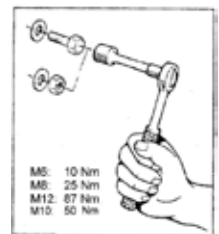

ITA

MEDIUM BAR IN
ACCIAIO INOX

FR

MEDIUM BAR
EN ACCIER INOX

VOLKSWAGEN AMAROK

Part List
 Lista della bulloneria
 Liste des pièces

A	TE 8x20 L		Ø 6 GRANDE BIG GRAND	x 2
B	Ø 8		Ø 6	x 2
C	Ø 8		152	x 2
D	M8		SMA/280/B	x 2
E	TE 12x30		M/280/A	x 2
F	Ø 12		SMA/280/A	x 2
G	Ø 12		SM/280/A	x 2
H	M12			
I	PARKER Ø4,8x32			x 2