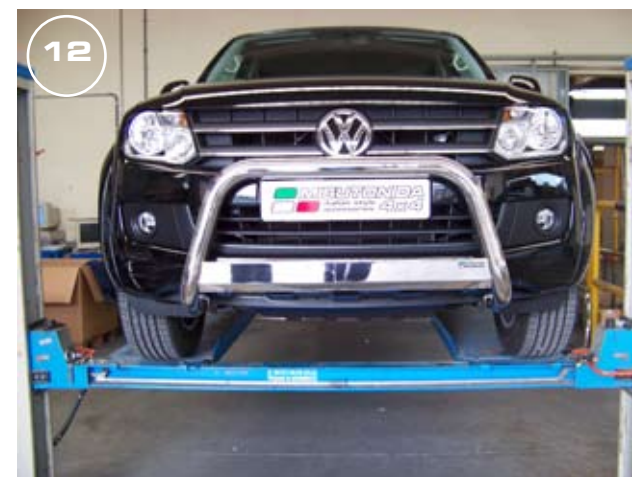

Date Data Date	Item Code Cod.Articolo Réf. Article	Vehicle model Modello Veicolo Modèle de Voiture
13/10/10	EC/MED/280/IX EC/MED/K/280/IX	AMAROK

Checked and approved by
Controllato ed approvato da
Controlé et approuvé par

MISUTONIDA
italian style accessories **4x4**