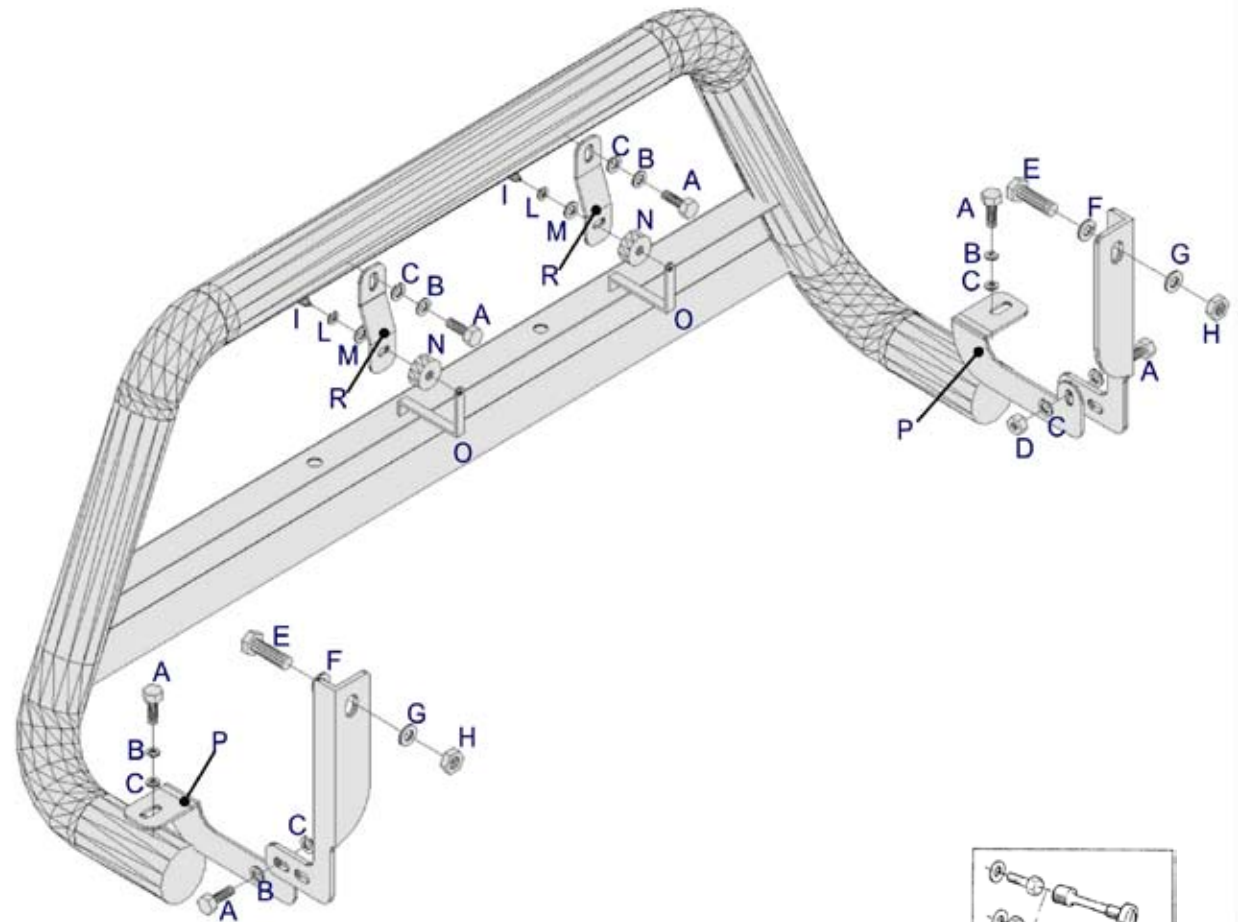

ITA

MEDIUM BAR IN
ACCIAIO INOX

FR

MEDIUM BAR
EN ACCIER INOX

VOLKSWAGEN AMAROK

Part List
 Lista della bulloneria
 Liste des pièces

A	TE 8x20 L		Ø 6 GRANDE BIG GRAND	x 2
B	Ø 8		Ø 6	x 2
C	Ø 8		152	x 2
D	M8		SMA/280/B	x 2
E	TE 12x30		M/280/A	x 2
F	Ø 12		SMA/280/A	x 2
G	Ø 12		SM/280/A	x 2
H	M12			
I	PARKER Ø4,8x32			x 2