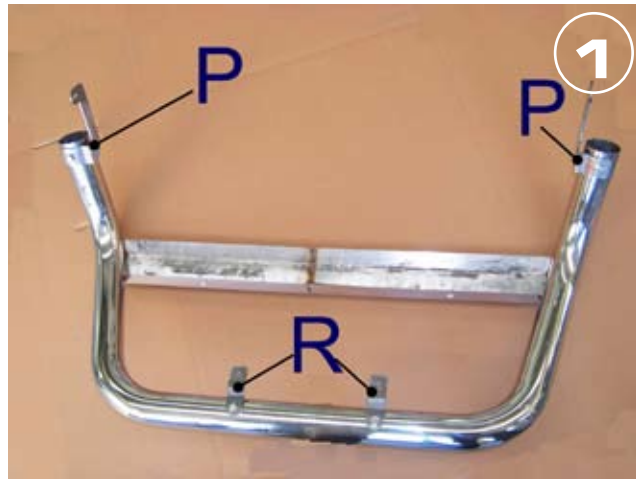

Date Data Date	Item Code Cod.Articolo Réf. Article	Vehicle model Modello Veicolo Modèle de Voiture
13/10/10	EC/MED/280/IX EC/MED/K/280/IX	AMAROK

Checked and approved by
Controllato ed approvato da
Controlé et approuvé par

MISUTONIDA
italian style accessories **4x4**