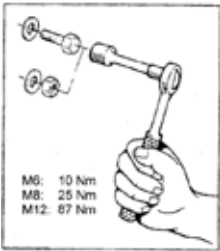

STAINLESS STEEL
SUPER BAR

ITA

**SUPER BAR
IN ACCIAIO INOX**

FR

**SUPER BAR
EN ACCIER INOX**

TOYOTA HI - LUX 06>

Part List
Lista della bulloneria
Liste des pièces

A	TE 8x25	H	Ø 6
	x 2		x 2
B	Ø 8	I	EC/SB/171/C
	x 4		x 1
C	Ø 8	L	EC/SB/171/D
	x 4		x 1
D	MBX20 DIN 933/931 COLORE NATURALE		
	x 2		
E	M8		
	x 2		
F	TE 6x20		
	x 2		
G	Ø 6		
	x 2		