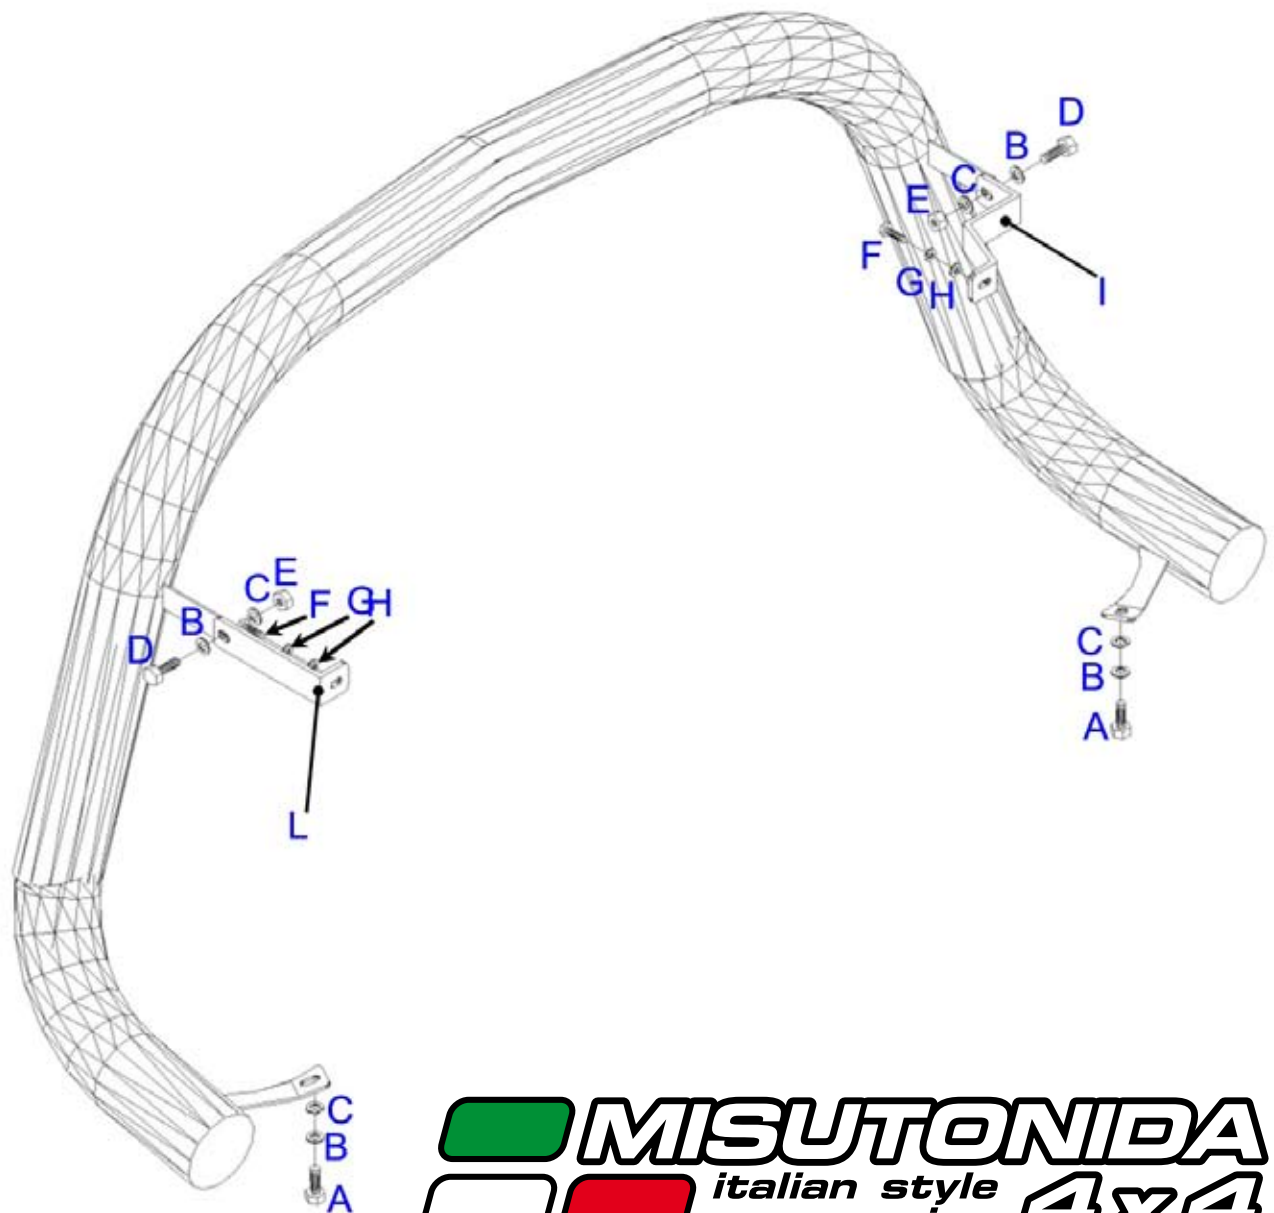

STAINLESS STEEL
SUPER BAR

ITA

**SUPER BAR
IN ACCIAIO INOX**

FR

**SUPER BAR
EN ACCIER INOX**

TOYOTA HI - LUX 06>

Part List
Lista della bulloneria
Liste des pièces

A	TE 8x25	H	Ø 6
	x 2		x 2
B	Ø 8	I	EC/SB/171/C
	x 4		x 1
C	Ø 8	L	EC/SB/171/D
	x 4		x 1
D	MBX20 DIN 933/931 COLORE NATURALE		
	x 2		
E	M8		
	x 2		
F	TE 6x20		
	x 2		
G	Ø 6		
	x 2		