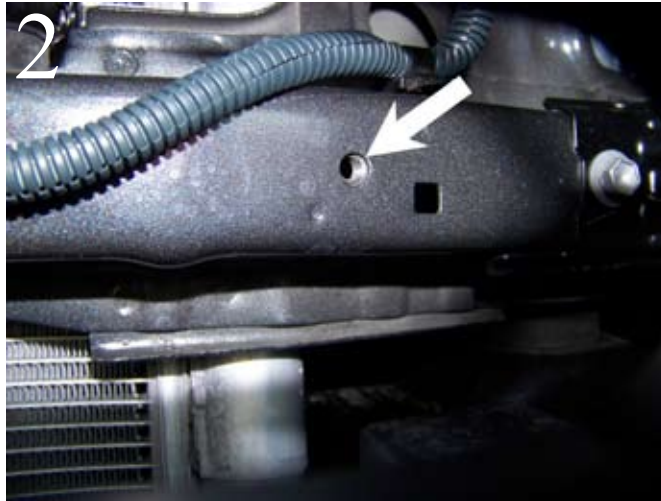

Date Data Date	Item Code Cod.Articolo Réf. Article	Vehicle model Modello Veicolo Modèle de Voiture
20/11/07	EC/MED/171/IX	TOYOTA HI-LUX 06>

Document checked and approved by
Documento controllato ed approvato da
Document controlé et approuvé par

**Claudio
Gallo**

MISUTONIDA
italian style accessories **4x4**