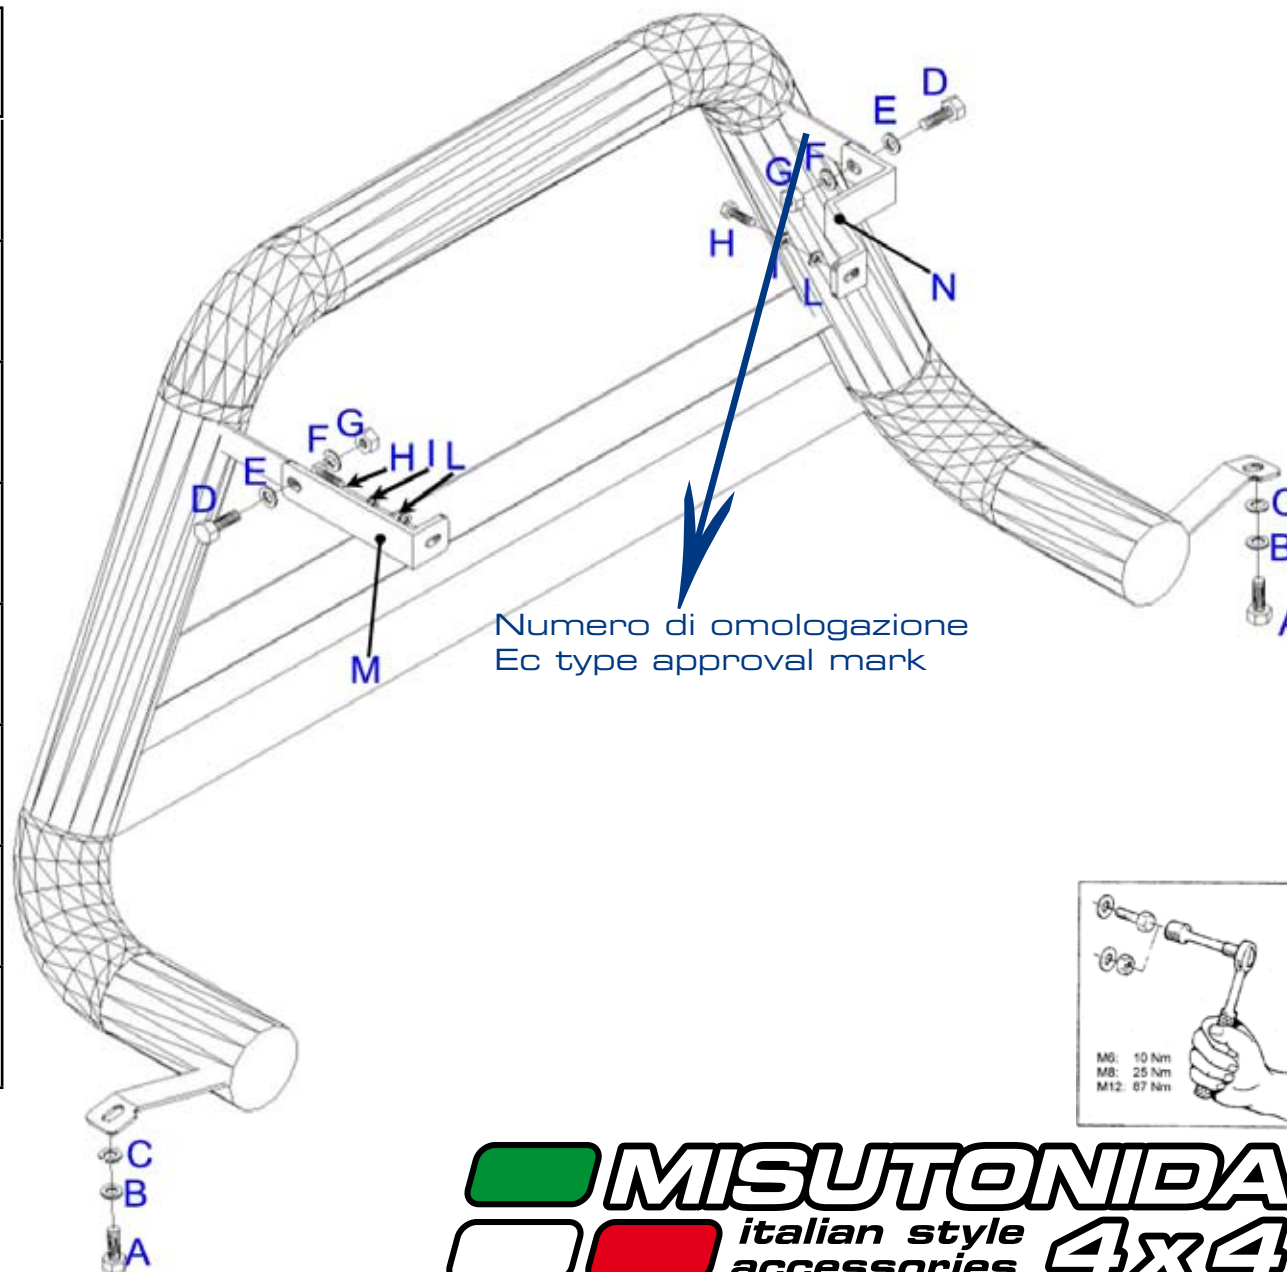

**MISUTONIDA**  
*italian style* **4x4**  
*accessories*

**TOYOTA HI-LUX 06>**

Item Code

Codice Articolo

**: EC/MED/171/IX**

Référence Article

**GB**

STAINLESS STEEL  
MEDIUM BAR

# TOYOTA HI-LUX 06>

Part List  
 Lista della bulloneria  
 Liste des pièces

<b>A</b>	<b>TE 8x25</b>	<b>I</b>	<b>EC/M/171/C</b>
	x 2		x 1
<b>B</b>	<b>Ø 8</b>	<b>L</b>	<b>EC/M/171/D</b>
	x 4		x 1
<b>C</b>	<b>Ø 8</b>		
	x 4		
<b>D</b>	<b>MBX20 DIN 933/931 COLORE NATURALE</b>		
	x 2		
<b>E</b>	<b>M8</b>		
	x 2		
<b>F</b>	<b>TE 6x20</b>		
	x 2		
<b>G</b>	<b>Ø 6</b>		
	x 2		
<b>H</b>	<b>Ø 6</b>		
	x 2		