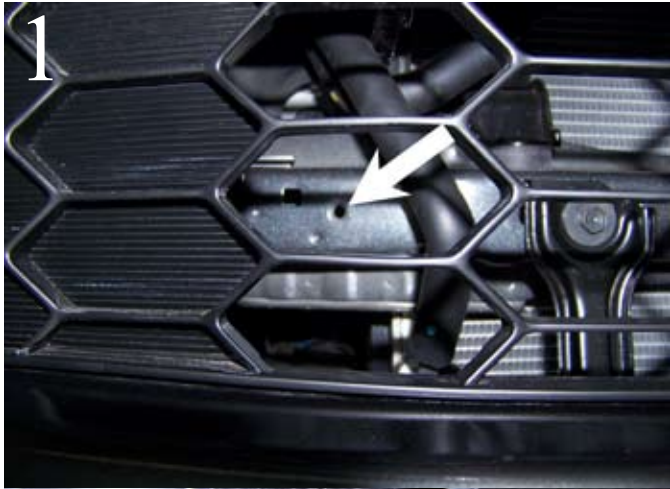

Date Data Date	Item Code Cod.Articolo Réf. Article	Vehicle model Modello Veicolo Modèle de Voiture
20/11/07	EC/MED/171/IX	TOYOTA HI-LUX 06>

Document checked and approved by
Documento controllato ed approvato da
Document controlé et approuvé par

**Claudio
Gallo**

MISUTONIDA
italian style accessories **4x4**