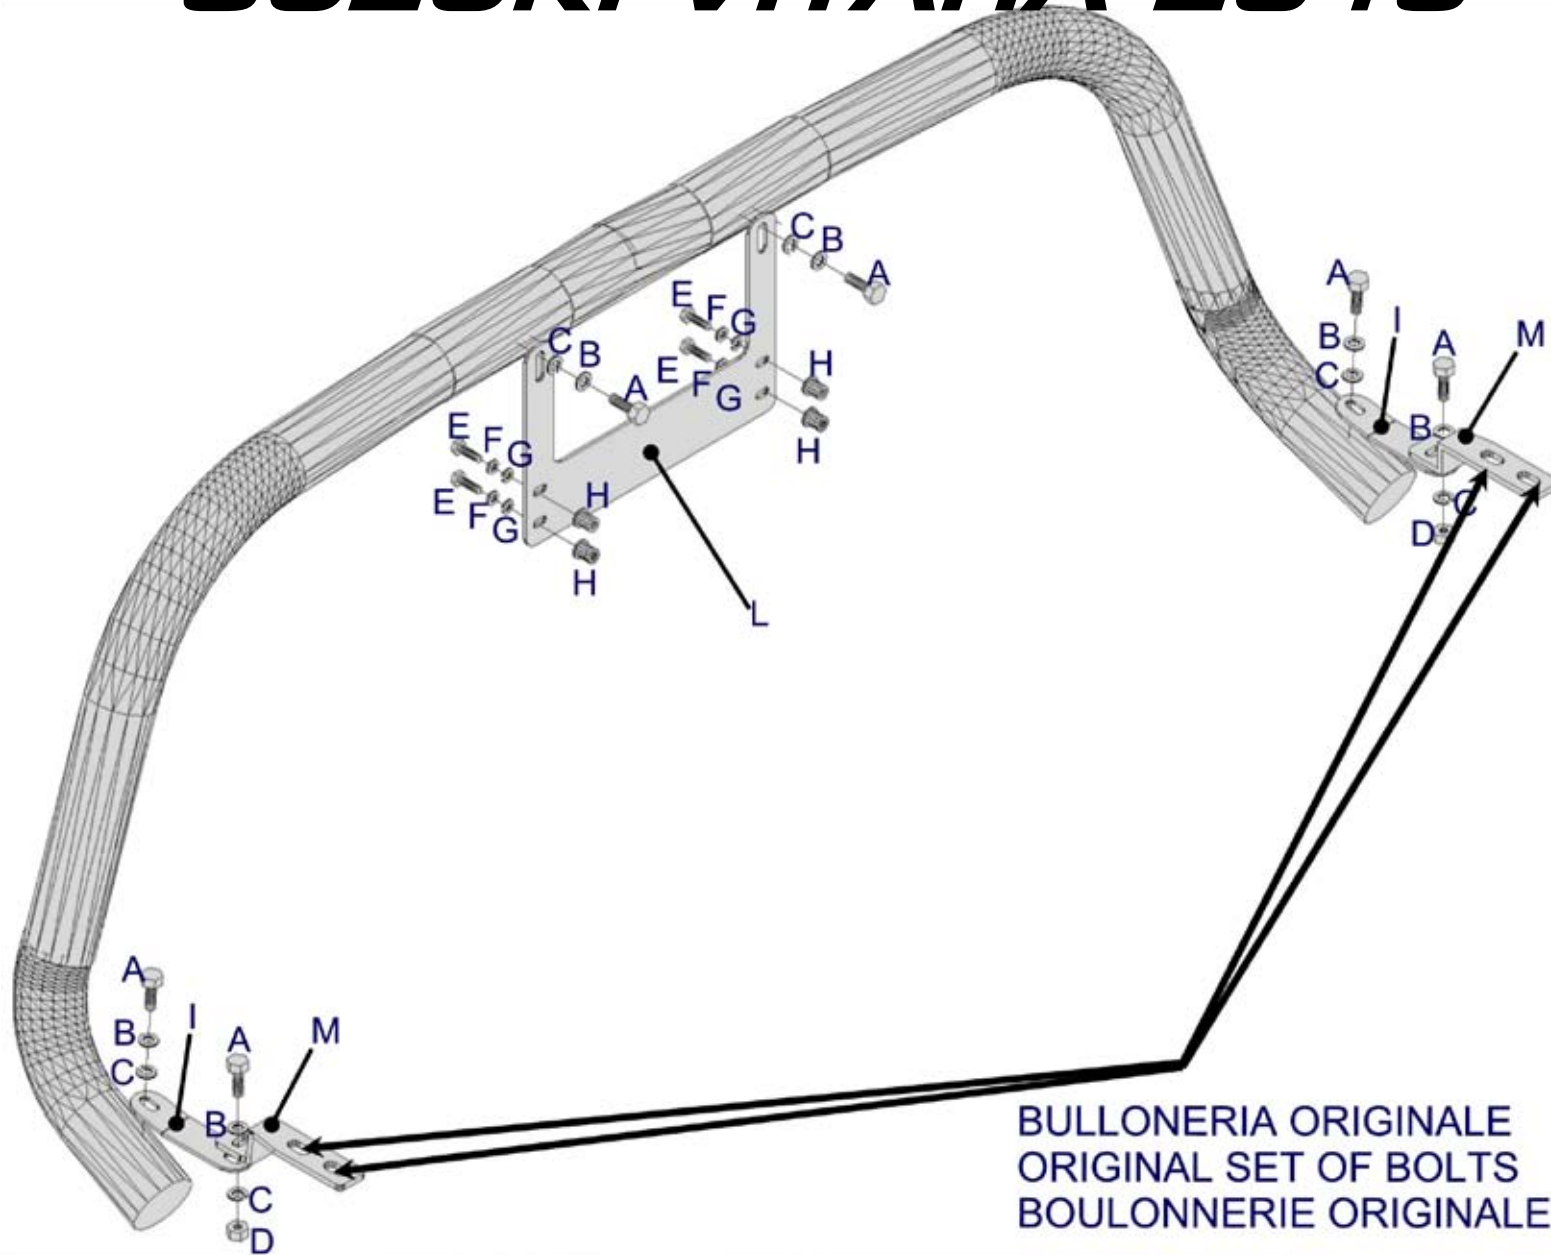

ITA

**SUPER BAR OMOLOGATO
IN ACCIAIO INOX**

FR

**SUPER BAR HOMOLOGUE
EN ACCIER INOX**

SUZUKI VITARA 2015

Part List
Lista della bulloneria
Liste des pièces

| | | | | |
|--|--|---|---|---|
| A  TE M8X20 x 6 | B  Ø 8 x 6 | C  Ø 8 x 6 | D  M 8 x 2 | E  TE M6X25 x 4 |
| F  Ø 6 BIG GRANDE GRAND x 4 | G  Ø 6 x 4 | H  M6 x 4 | I  SM/386/A x 2 | L  SM/386/B x 1 |
| F  SM/386/C x 2 |  Cappelletti M8 x 4 | | | |

BULLONERIA ORIGINALE
ORIGINAL SET OF BOLTS
BOULONNERIE ORIGINALE

1

2

3

4

5

6

| Date Data Date | Item Code Cod.Articolo Réf. Article | Vehicle model Modello Veicolo Modèle de Voiture |
|----------------------|---|---|
| 14/05/15 | EC/SB/386/IX | SUZUKI VITARA 2015 |