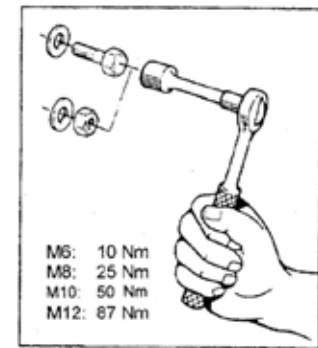

SUZUKI VITARA 2015

Part List
Lista della bulloneria
Liste des pièces

A TE M8X20 x 6	B Ø 8 x 6	C Ø 8 x 6	D M 8 x 2	E TE M6X25 x 4
F Ø 6 BIG GRANDE GRAND x 4	G Ø 6 x 4	H M6 x 4	I SM/386/A x 2	L SM/386/B x 1
F SM/386/C x 2	Cappelletti M8 x 4			

**lubricate the set of bolts
supplied before tightening
them**

**Si consiglia di lubrificare
la bulloneria in dotazione
prima del settaggio**

**Lubrifier la boulonnerie fournie
avant de la serrer**