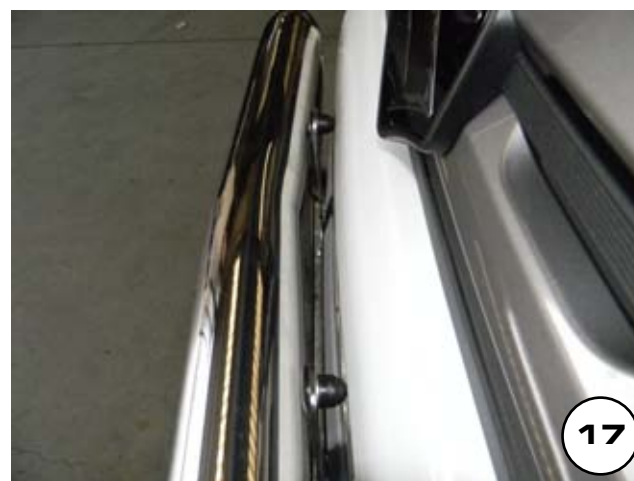

Date Data Date	Item Code Cod.Articolo Réf. Article	Vehicle model Modello Veicolo Modèle de Voiture
14/05/15	EC/SB/386/IX	SUZUKI VITARA 2015

Document checked and approved by
Documento controllato ed approvato da
Document contrôlé et approuvé par

**Botta
Pietro**