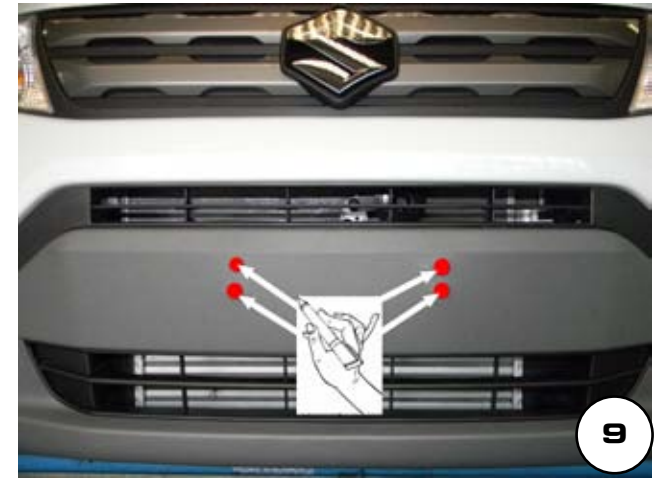

7

8

9

10

11

12

Date Data Date	Item Code Cod.Articolo Réf. Article	Vehicle model Modello Veicolo Modèle de Voiture
14/05/15	EC/SB/386/IX	SUZUKI VITARA 2015

MISUTONIDA
italian style
accessories **4x4**

Document checked and approved by
Documento controllato ed approvato da
Document controlé et approuvé par

**Botta
Pietro**