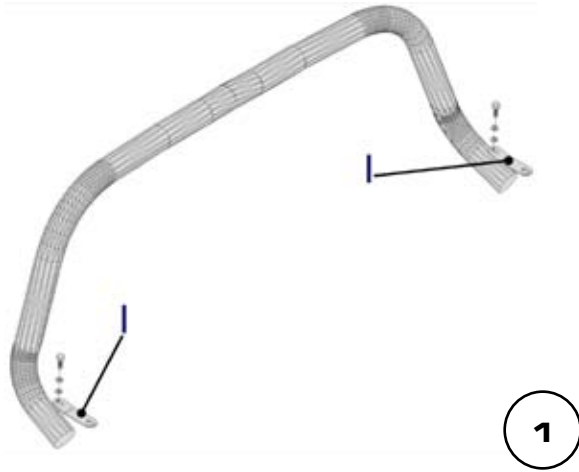

ITA

**SUPER BAR OMOLOGATO
IN ACCIAIO INOX**

FR

**SUPER BAR HOMOLOGUE
EN ACCIER INOX**

SUZUKI VITARA 2015

Part List
Lista della bulloneria
Liste des pièces

| | | | | |
|--|--|---|---|---|
| A  TE M8X20 x 6 | B  Ø 8 x 6 | C  Ø 8 x 6 | D  M 8 x 2 | E  TE M6X25 x 4 |
| F  Ø 6 BIG GRANDE GRAND x 4 | G  Ø 6 x 4 | H  M6 x 4 | I  SM/386/A x 2 | L  SM/386/B x 1 |
| F  SM/386/C x 2 |  Cappelletti M8 x 4 | | | |

BULLONERIA ORIGINALE
ORIGINAL SET OF BOLTS
BOULONNERIE ORIGINALE

1

2

3

4

5

6

| Date Data Date | Item Code Cod.Articolo Réf. Article | Vehicle model Modello Veicolo Modèle de Voiture |
|----------------------|---|---|
| 14/05/15 | EC/SB/386/IX | SUZUKI VITARA 2015 |