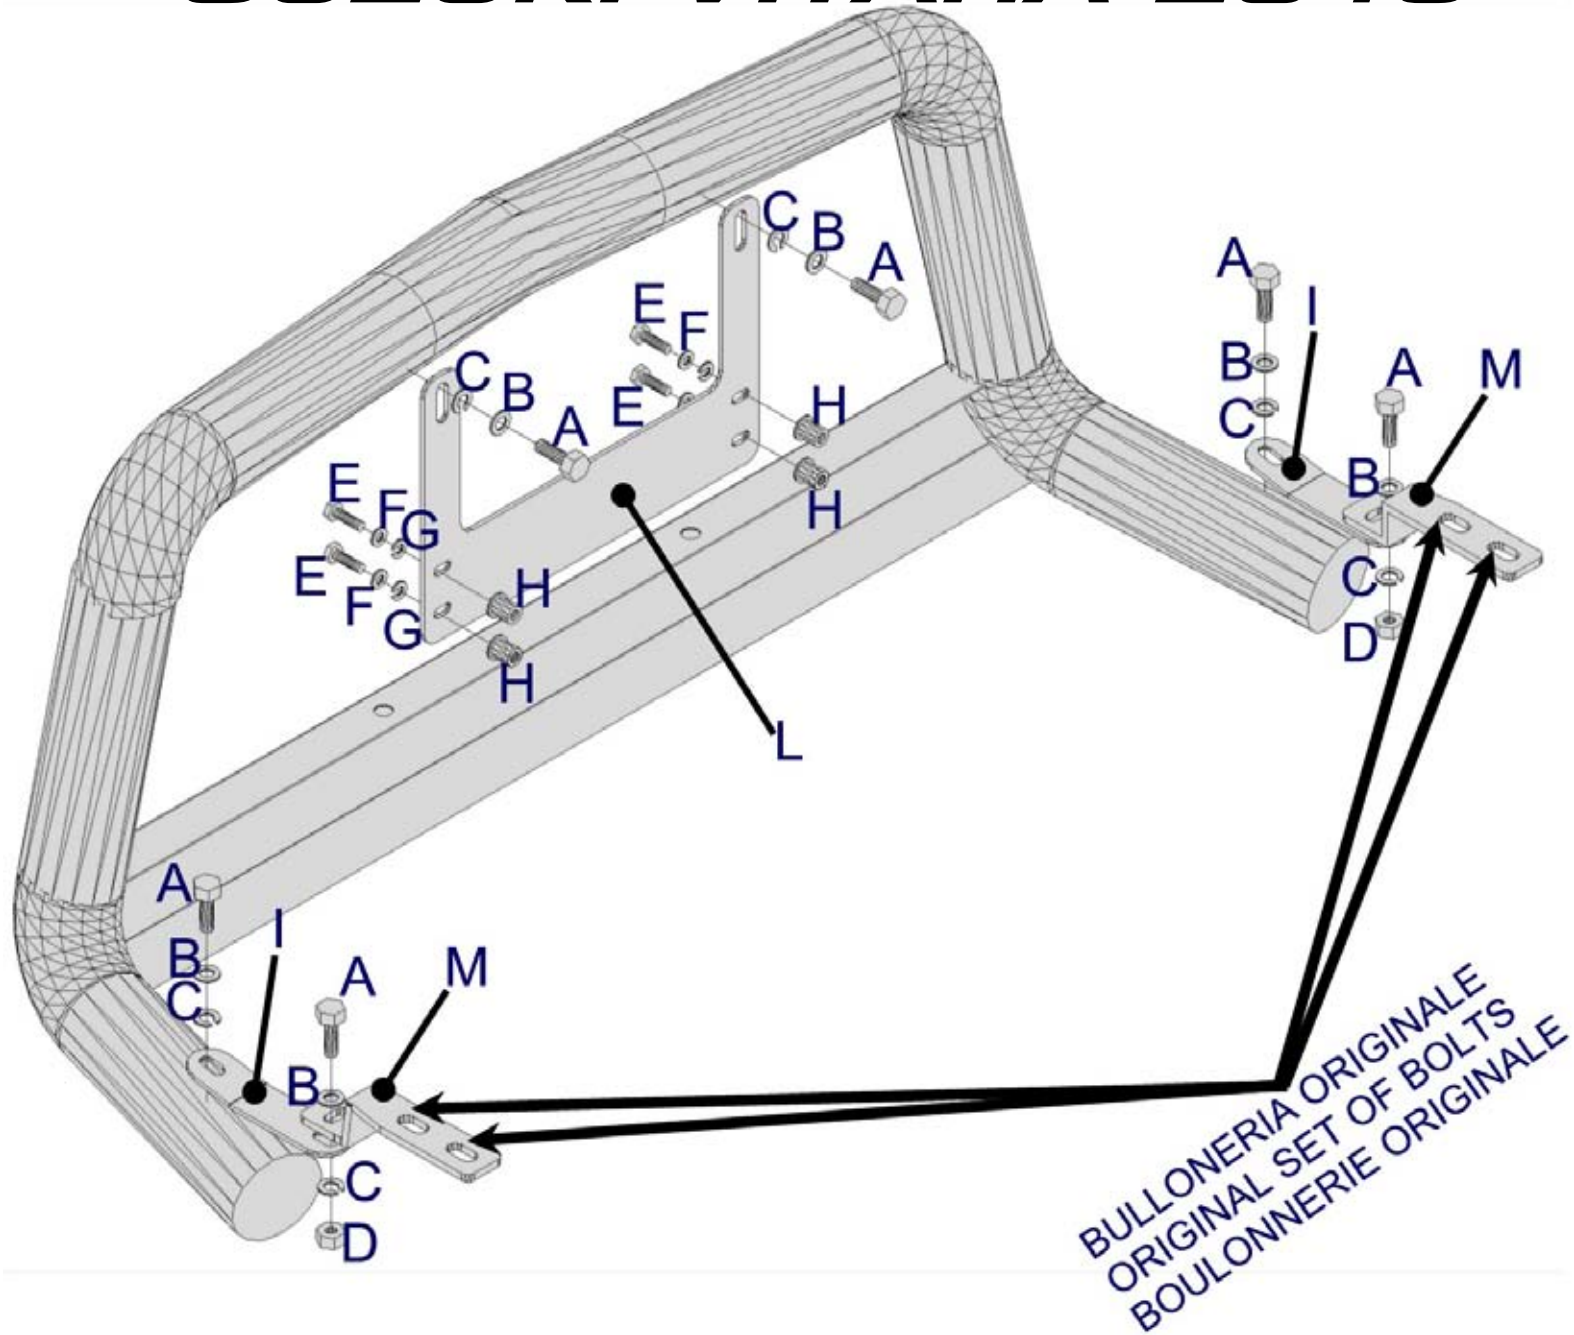

SUZUKI VITARA 2015