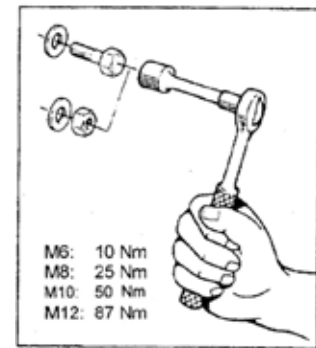

SUZUKI VITARA 2015

Part List
Lista della bulloneria
Liste des pièces

A TE M8X20 x 6	B Ø 8 x 6	C Ø 8 x 6	D M 8 x 2	E TE M6X25 x 4
F Ø 6 BIG GRANDE GRAND x 4	G Ø 6 x 4	H M6 x 4	I SM/386/A x 2	L SM/386/B x 1
F SM/386/C x 2	Cappelletti M8 x 4			

**lubricate the set of bolts
supplied before tightening
them**

**Si consiglia di lubrificare
la bulloneria in dotazione
prima del settaggio**

**Lubrifier la boulonnerie fournie
avant de la serrer**