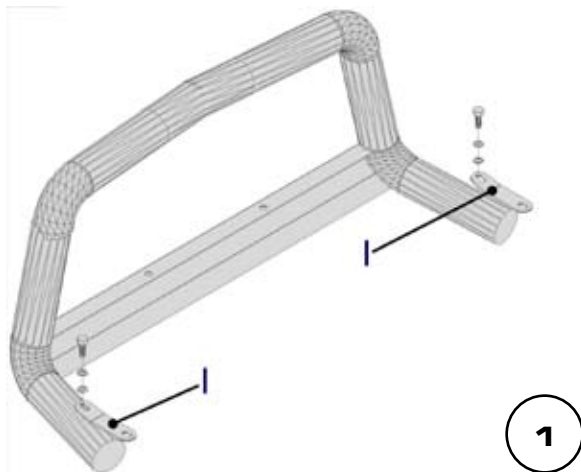

Date Data Date	Item Code Cod.Articolo Réf. Article	Vehicle model Modello Veicolo Modèle de Voiture
14/05/15	EC/MED/386/IX	SUZUKI VITARA 2015

MISUTONIDA
italian style accessories **4x4**

Document checked and approved by
Documento controllato ed approvato da
Document contrôlé et approuvé par

**Botta
Pietro**