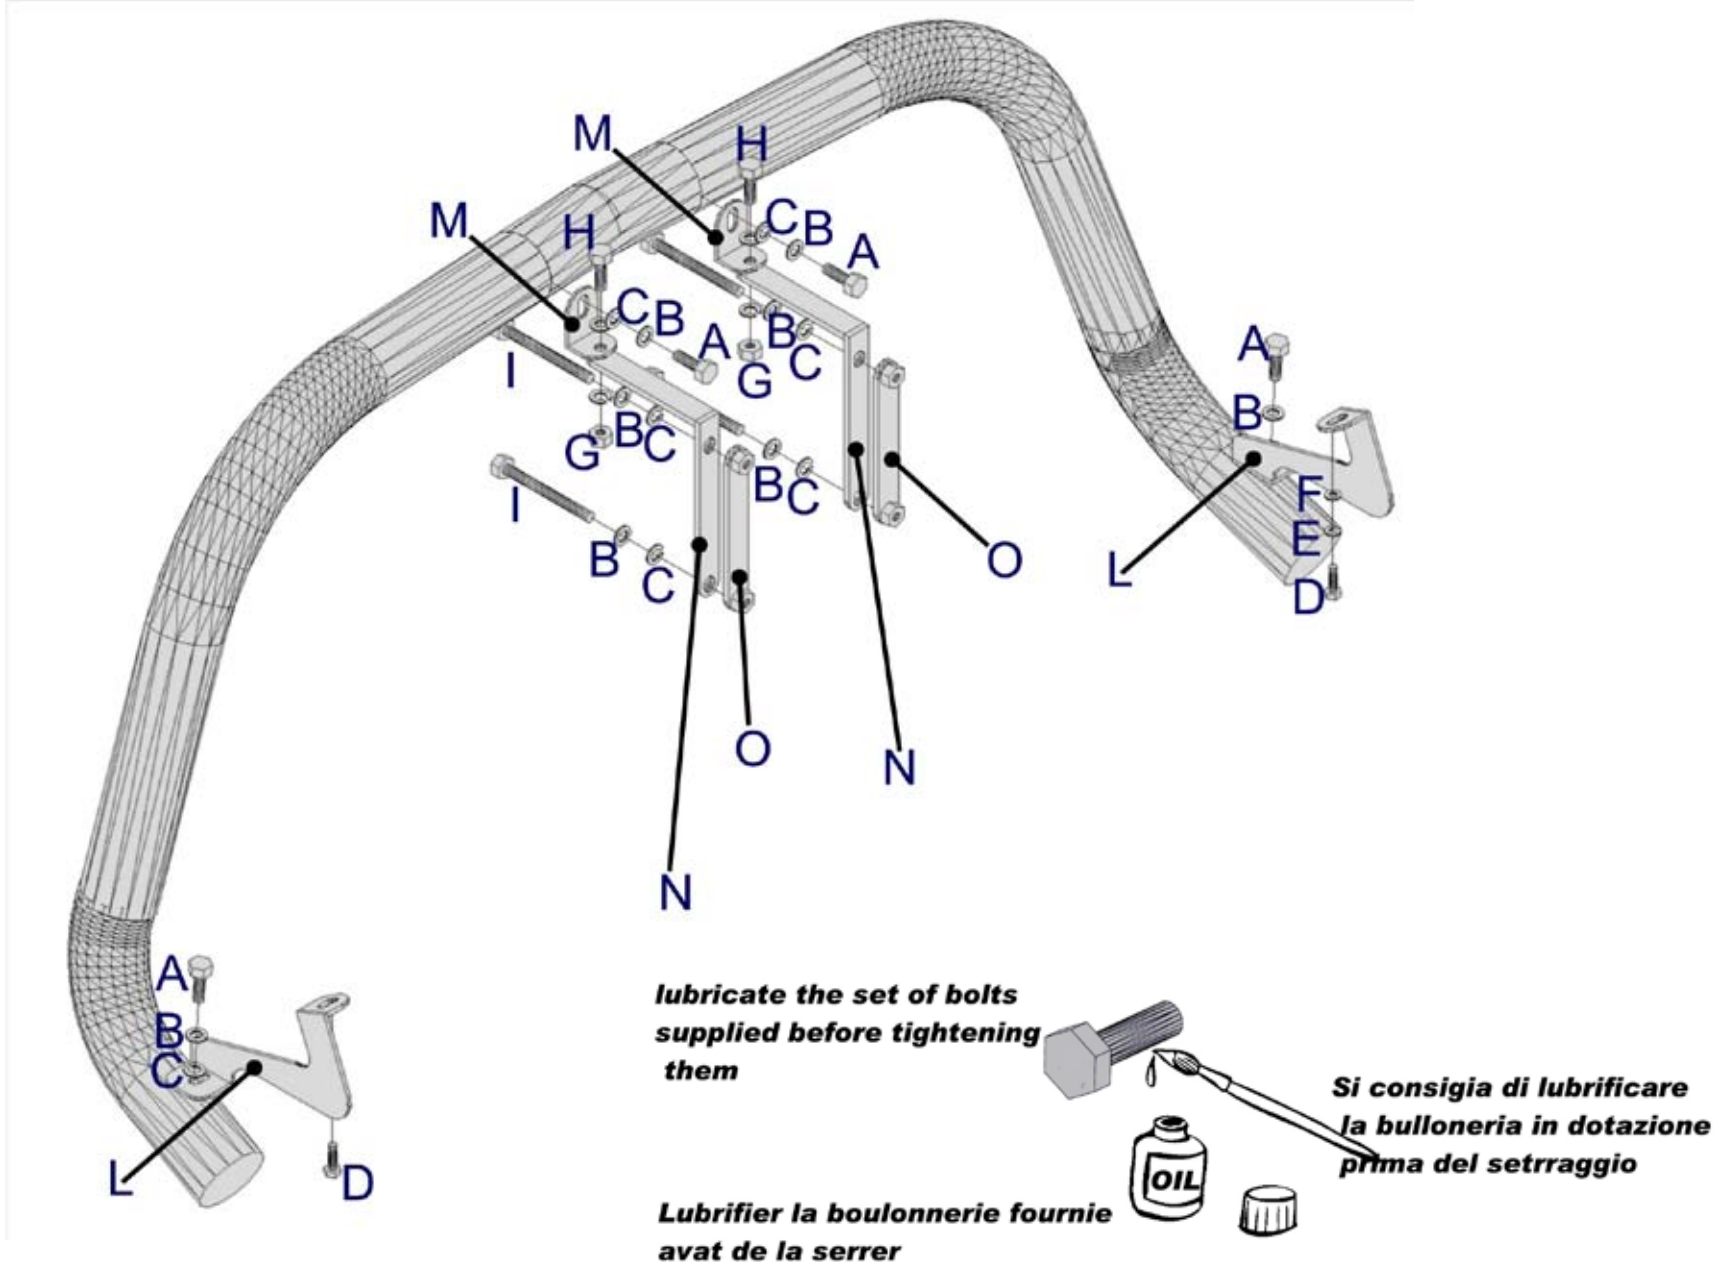

ITA

**SUPER BAR OMOLOGATO
 IN ACCIAIO INOX**

FR

**SUPER BAR HOMOLOGUE
 EN ACCIER INOX**

HYUNDAI TUCSON 2015

Part List
Lista della bulloneria
Liste des pièces

| | | | | |
|---|---|---|--|--|
| A  TE M8X20 x 4 | B  Ø 8 x 10 | C  Ø 8 x 10 | D  TE M6X30 x 2 | E  BIG Ø 6 GRANDE GRAND x 2 |
| F  Ø 6 x 2 | G  M 8 x 2 | H  M8X20 DIN 933/931 COLORE NATURALE x 2 | I  TE M8X50 x 4 | L  SB/391/A x 2 |
| M  SB/391/B x 2 | N  SB/391/C x 2 | O  SB/391/D x 2 |  Cappelletti M8 x 8 |  <p>M6: 10 Nm M8: 25 Nm M10: 50 Nm M12: 67 Nm</p> |

HYUNDAI TUCSON 2015

1

2

3

4

5

6

| Date Data Date | Item Code Cod.Articolo Réf. Article | Vehicle model Modello Veicolo Modèle de Voiture |
|----------------------|---|---|
| 03/10/15 | EC/SB/391/IX | HYUNDAI TUCSON 2015 |