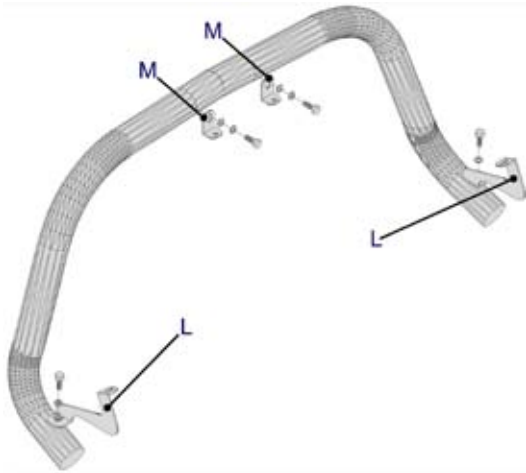

1

2

3

4

5

6

Date Data Date	Item Code Cod.Articolo Réf. Article	Vehicle model Modello Veicolo Modèle de Voiture
03/10/15	EC/SB/391/IX	HYUNDAI TUCSON 2015

MISUTONIDA
italian style accessories **4x4**

Document checked and approved by
Documento controllato ed approvato da
Document contrôlé et approuvé par

BOTTA PIETRO