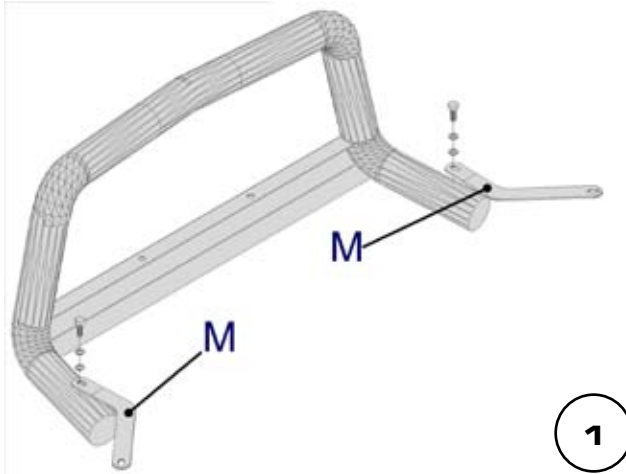

1

2

3

4

5

6

Date Data Date	Item Code Cod.Articolo Réf. Article	Vehicle model Modello Veicolo Modèle de Voiture
29/07/15	EC/MED/388/IX	KIA SORENTO

MISUTONIDA
italian style accessories **4x4**

Document checked and approved by
Documento controllato ed approvato da
Document contrôlé et approuvé par

BOTTA PIETRO