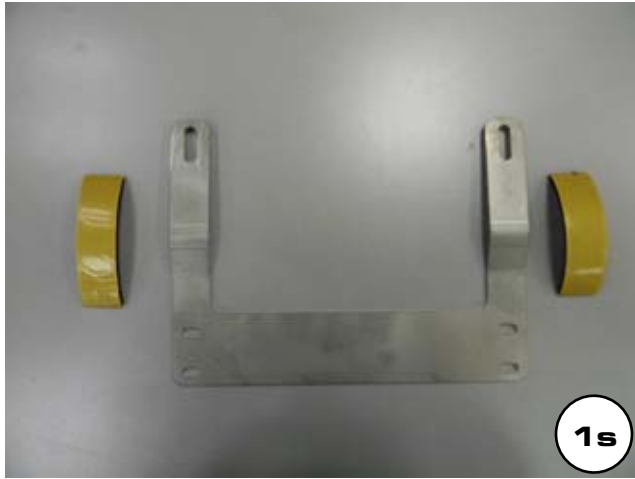

KIA SORENTO 2015