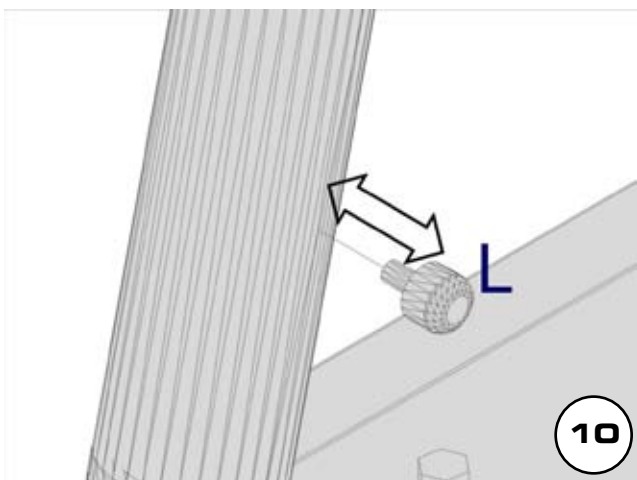

Date Data Date	Item Code Cod.Articolo Réf. Article	Vehicle model Modello Veicolo Modèle de Voiture
29/07/15	EC/MED/388/IX	KIA SORENTO

MISUTONIDA
italian style accessories **4x4**

Document checked and approved by
Documento controllato ed approvato da
Document contrôlé et approuvé par

BOTTA PIETRO