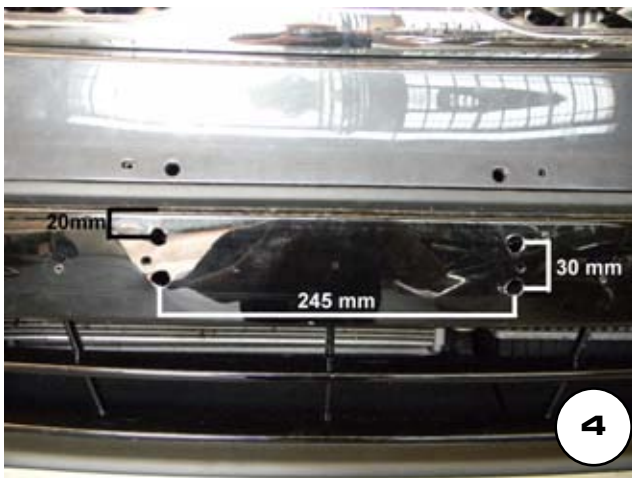

1

2

3

4

5

6

Date Data Date	Item Code Cod.Articolo Réf. Article	Vehicle model Modello Veicolo Modèle de Voiture
29/07/15	EC/MED/388/IX	KIA SORENTO

MISUTONIDA
italian style accessories **4x4**

Document checked and approved by
Documento controllato ed approvato da
Document contrôlé et approuvé par

BOTTA PIETRO