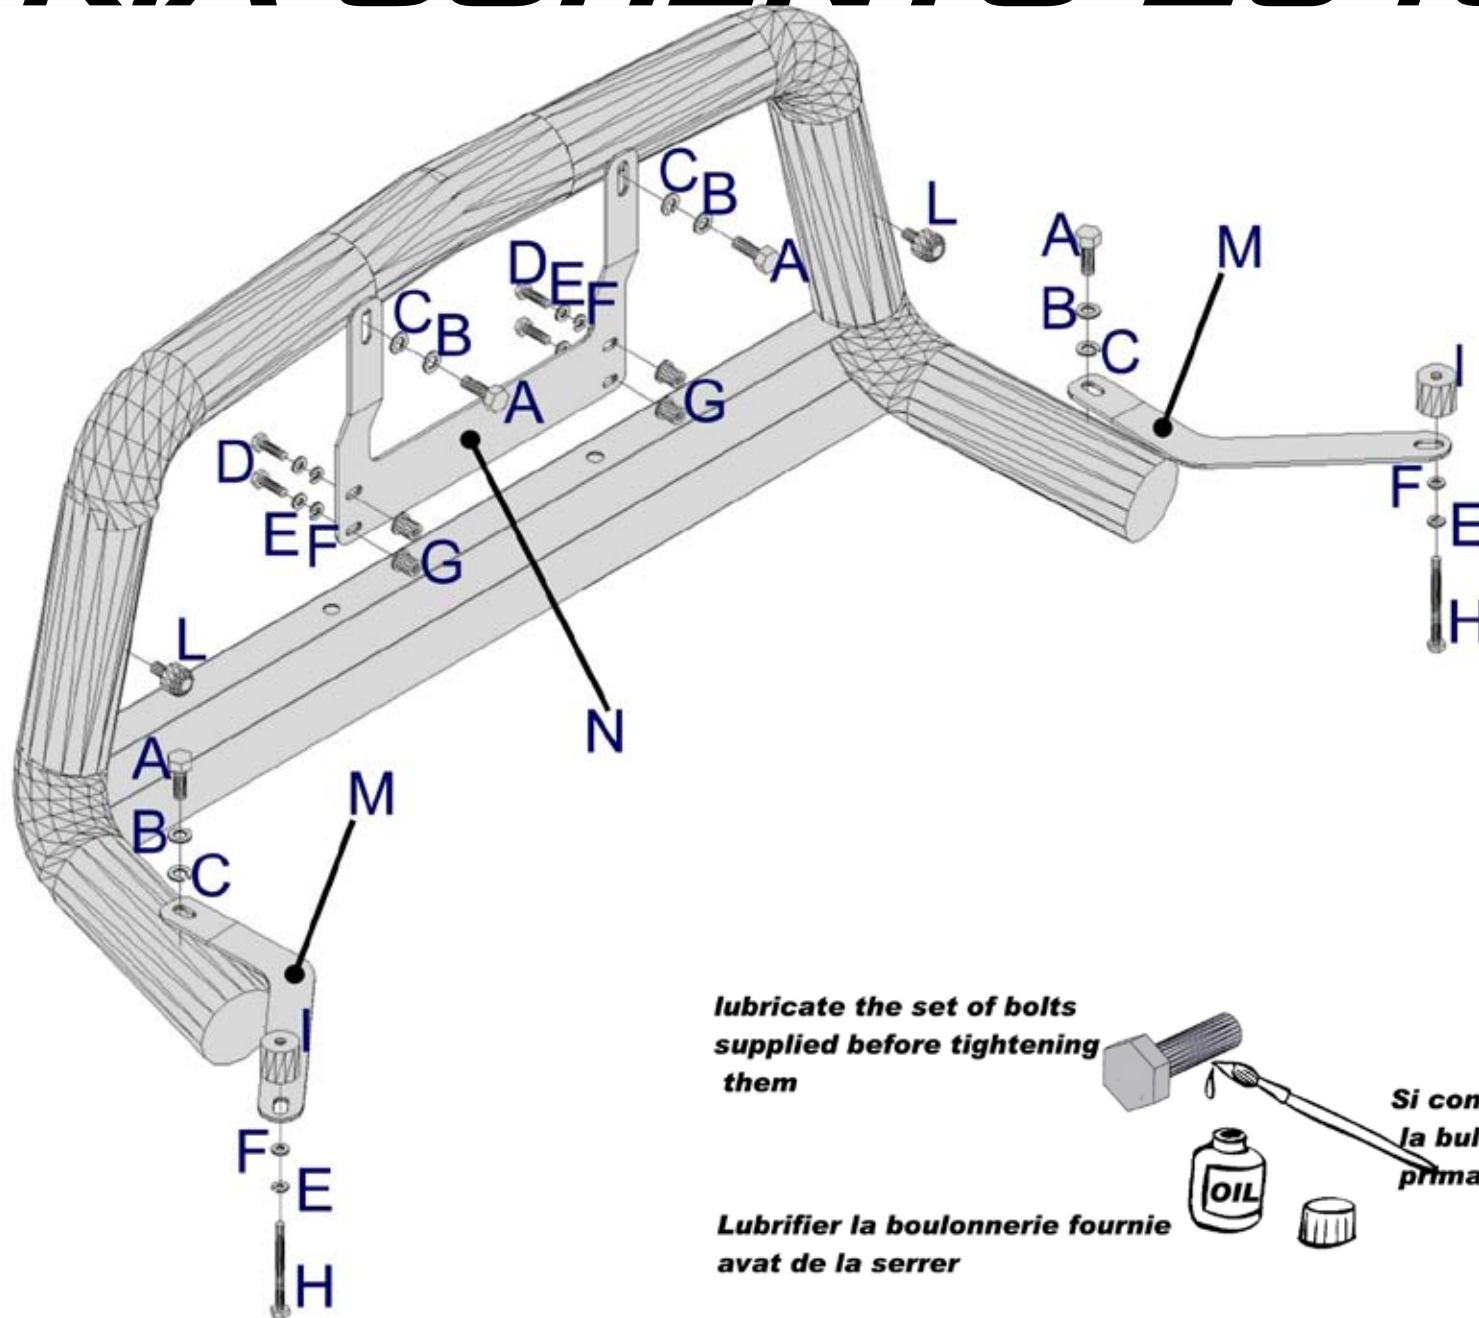

KIA SORENTO 2015

*lubricate the set of bolts
supplied before tightening
them*

*Lubrifier la boulonnerie fournie
avant de la serrer*

*Si consiglia di lubrificare
la bulloneria in dotazione
prima del settaggio*