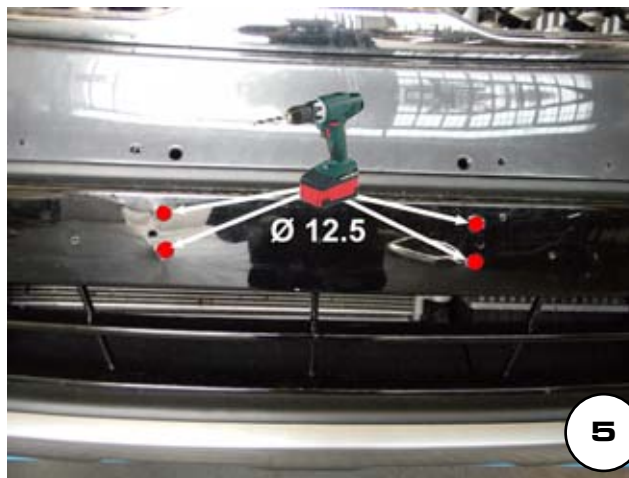

1

2

3

4

5

6

Date Data Date	Item Code Cod.Articolo Réf. Article	Vehicle model Modello Veicolo Modèle de Voiture
29/07/15	EC/MED/388/IX	KIA SORENTO

MISUTONIDA
italian style accessories **4x4**

Document checked and approved by
Documento controllato ed approvato da
Document contrôlé et approuvé par

BOTTA PIETRO