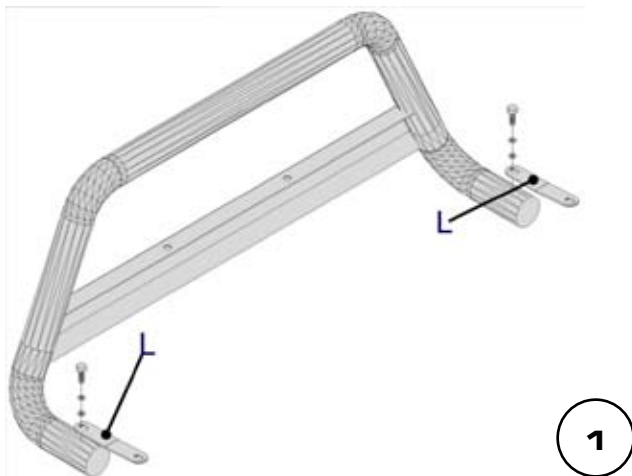

Date Data Date	Item Code Cod.Articolo Réf. Article	Vehicle model Modello Veicolo Modèle de Voiture
26/10/15	EC/MED/392/IX	MITSUBISHI OUTLANDER 2015

MISUTONIDA
italian style accessories **4x4**

Document checked and approved by
Documento controllato ed approvato da
Document contrôlé et approuvé par

BOTTA PIETRO