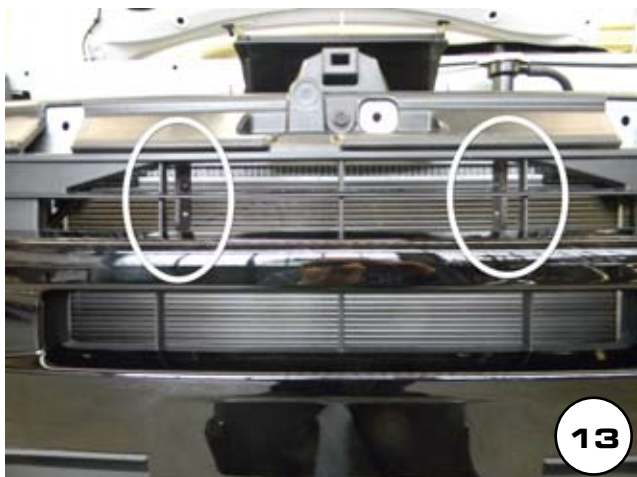

Date Data Date	Item Code Cod.Articolo Réf. Article	Vehicle model Modello Veicolo Modèle de Voiture
26/10/15	EC/MED/392/IX	MITSUBISHI OUTLANDER 2015

MISUTONIDA
italian style accessories **4x4**

Document checked and approved by
Documento controllato ed approvato da
Document controlé et approuvé par

BOTTA PIETRO