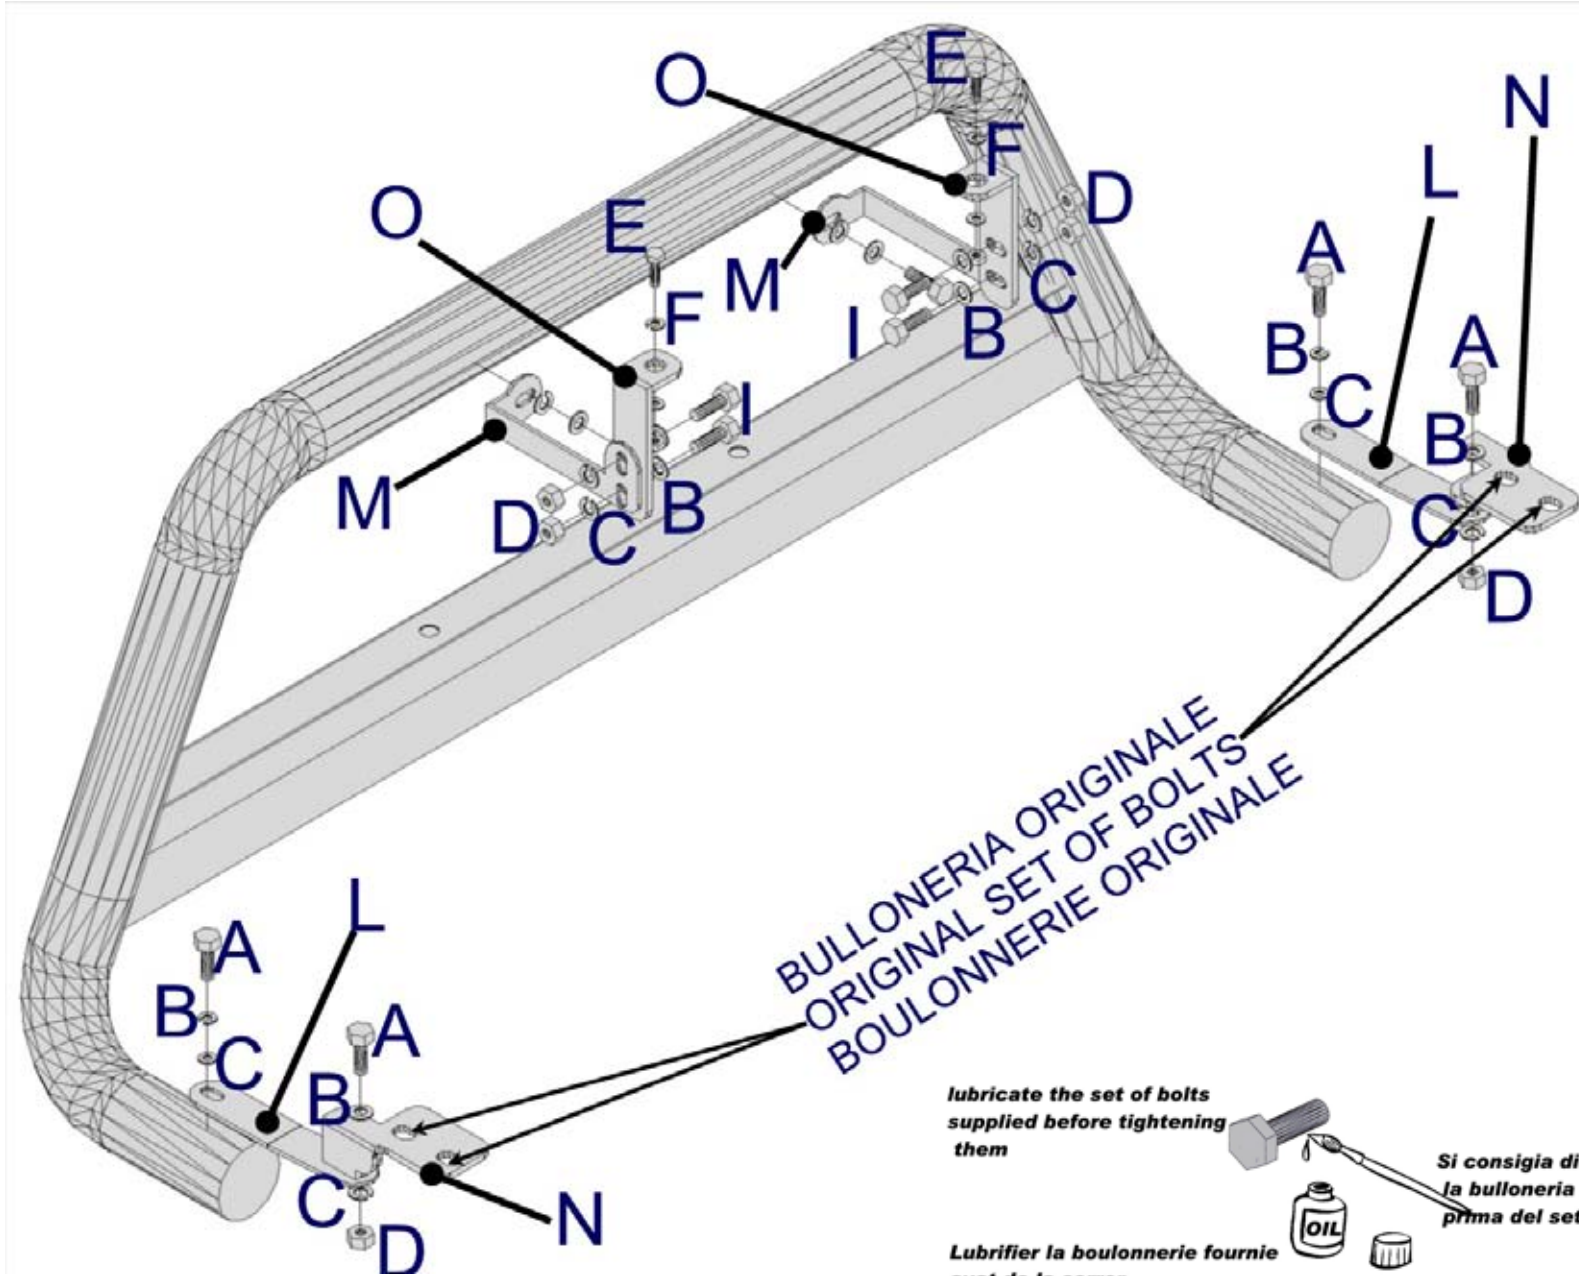

MITSUBISHI OUTLANDER 2015

BULLONERIA ORIGINALE
ORIGINAL SET OF BOLTS
BOULONNERIE ORIGINALE

*lubricate the set of bolts
supplied before tightening
them*

*Lubrifier la boulonnerie fournie
avant de la serrer*

*Si consiglia di lubrificare
la bulloneria in dotazione
prima del settaggio*